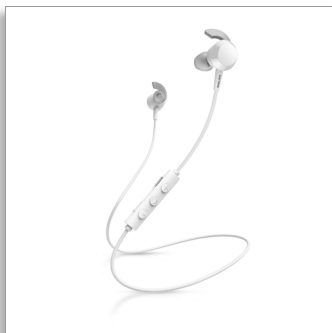

Philips  
Bežične slušalice koje se  
umeću u uši

Pogonske jed. od 8,2 mm /  
zatvoreni tip  
Slušalice koje se umeću u uho

TAE4205WT

## Osjetite taj bas

Obožavate trenutke s naglašenim basom? Ove bežične slušalice koje se umeću u uho pritiskom gumba daju jači bas! Dobivate 10 sati reprodukcije, brzo punjenje i meka krilca za sigurno pristajanje i bolju pasivnu izolaciju zvuka.

### 10 sati reprodukcije. Snažan, odvažan bas.

- 10 sati reprodukcije. USB-C punjenje
- Snažne neodimijske pogonske jedinice od 8,2 mm
- Brzo punjenje. Punjenje od 15 minuta osigurava još sat i pol vježbanja
- Gumb za pojačanje basa BASS. Trenutačno jači bas