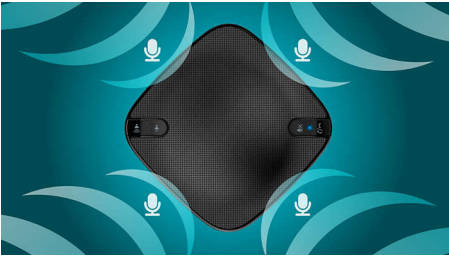

Benutzerfreundlich

- LED-Statusanzeigen für Gesprächs-, Lade- und Stummschaltfunktionen
- Kostenlose WeCall App für schnelle und einfache Konferenzschaltungen
- USB-Konnektivität für Anrufe über den Laptop
- Einfache Verbindung mit Bluetooth-fähigen Smartphones und Laptops

Tragbar und praktisch

- Schlankes und kompaktes Design für mühelose Tragbarkeit unterwegs
- Bis zu 8 Stunden Akkulaufzeit und Ladung über USB-Kabel
- Schlanke und leichte Transporttasche zum beliebigen Mitnehmen

PHILIPS

Besonderheiten

Perfekter Sprachempfang

Vier omnidirektionale Mikrofone ermöglichen eine 360-Grad-Sprachübertragung von bis 5 Meter Entfernung für klare und natürliche Kommunikation, ohne Ihre Stimme zu heben oder sich über einen Lautsprecher zu beugen – sogar in der schwierigsten Umgebung.

Leistungsstarker, integrierter Lautsprecher

5 cm (2 Zoll) großer, hochempfindlicher, verzerrungsarmer Neodym-Magnet-Lautsprecher mit speziell entwickelter Flachmembran führt zu einer weitläufigen Reaktionsfähigkeit und einem weiten Abstrahlwinkel. Sprechen Sie, während Sie im Zimmer umherlaufen oder sich irgendwo im Zimmer befinden – ohne Qualitätseinbußen. Auch einfach perfekt für die Musikwiedergabe.