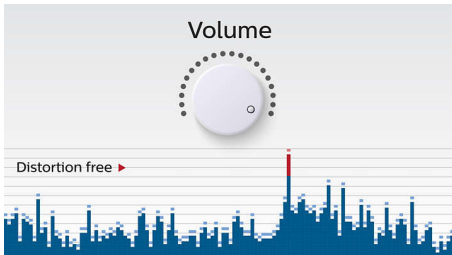

PHILIPS

boxă portabilă wireless
Bluetooth® Rezistent la stropire, Bandă inclusă, 8 ore, baterie reîncărcabilă

BT110R/00

Repere

Streaming de muzică wireless

Bluetooth este o tehnologie de comunicare wireless pe rază scurtă, durabilă și eficientă energetic. Tehnologia permite conectarea wireless ușoară la iPod/iPhone/iPad sau alte dispozitive Bluetooth, precum smartphone-uri, tablete sau chiar laptopuri. Astfel vă puteți bucura cu ușurință de muzică și sunetele preferate de la clipuri video sau jocuri, wireless, cu această boxă.

Funcție anti-distorsiuni

Funcția anti-distorsiuni îți permite să redai muzica mai tare și îi menține calitatea ridicată, chiar dacă nivelul bateriei este scăzut. Acceptă un interval de semnale de intrare de la 300 mV la 1000 mV și protejează boxeile împotriva deteriorărilor provocate de distorsiune. Această funcție încorporată monitorizează semnalul muzical care trece prin amplificator și menține tonurile înalte în intervalul amplificatorului. Capacitatea unei boxe portabile de a reproduce tonurile înalte scade odată cu nivelul bateriei, dar funcția anti-distorsiuni reduce tonurile înalte cauzate de nivelul scăzut al bateriei, pentru o muzică fără distorsiuni.