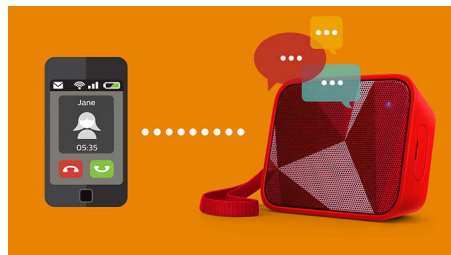

Microfon încorporat

Grație microfonului încorporat, această boxă funcționează și ca difuzor pentru telefon.

Atunci când este recepționat un apel, muzica este întreruptă și poți vorbi prin intermediul difuzorului. Organizează o întâlnire de afaceri. Sau apelează-ți prietenul de la o petrecere. În orice context, acesta va funcționa perfect.