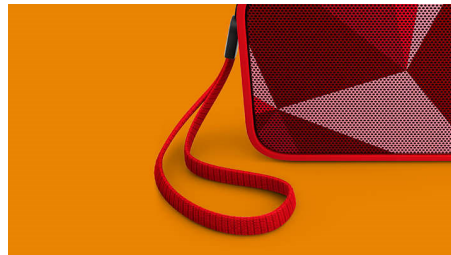

Philips PixelPop
boxă portabilă wireless

Bluetooth®

Rezistent la stropire
Bandă inclusă
8 ore, baterie reîncărcabilă

BT110R

Dimensiuni reduse, bas puternic

Acest model compact BT110 prezintă toate elementele acustice esențiale care se regăsesc în mod obișnuit la boxele mai mari. De aceea are un sunet clar și puternic, cu un bas surprinzător de bun. De asemenea, este rezistent la stropire și are o curea. Este pregătit pentru orice loc și orice timp.

PHILIPS

boxă portabilă wireless
Bluetooth® Rezistent la stropire, Bandă inclusă, 8 ore, baterie reîncărcabilă

BT110R/00

Repere

Streaming de muzică wireless

Bluetooth este o tehnologie de comunicare wireless pe rază scurtă, durabilă și eficientă energetic. Tehnologia permite conectarea wireless ușoară la iPod/iPhone/iPad sau alte dispozitive Bluetooth, precum smartphone-uri, tablete sau chiar laptopuri. Astfel vă puteți bucura cu ușurință de muzică și sunetele preferate de la clipuri video sau jocuri, wireless, cu această boxă.

Funcție anti-distorsiuni

Funcția anti-distorsiuni îți permite să redai muzica mai tare și îi menține calitatea ridicată, chiar dacă nivelul bateriei este scăzut. Acceptă un interval de semnale de intrare de la 300 mV la 1000 mV și protejează boxeile împotriva deteriorărilor provocate de distorsiune. Această funcție încorporată monitorizează semnalul muzical care trece prin amplificator și menține tonurile înalte în intervalul amplificatorului. Capacitatea unei boxe portabile de a reproduce tonurile înalte scade odată cu nivelul bateriei, dar funcția anti-distorsiuni reduce tonurile înalte cauzate de nivelul scăzut al bateriei, pentru o muzică fără distorsiuni.

Bandă tricotată fin inclusă

Banda noastră inclusă este fabricată dintr-un material vibrant și țesut fin, suficient de stilată pentru a fi un accesoriu de modă.

Microfon încorporat

Grație microfonului încorporat, această boxă funcționează și ca difuzor pentru telefon.