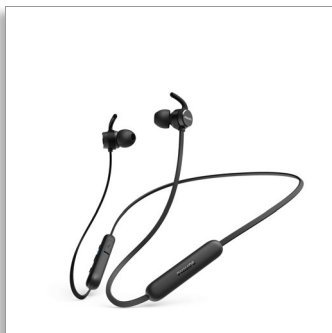

Philips
Draadloze in-ear-
koptelefoon met
microfoon

8 mm drivers/gesloten achterkant

Comfortabele pasvorm
IPX4, zweet- en waterbestendig
Superieure passieve
geluidsisolatie

TAE1205BK

Muziek zonder kabelwirwar

Houd uw muziek dichterbij. Deze spatwater- en zweetbestendige draadloze koptelefoons bieden geweldig geluid, een comfortabele in-ear pasvorm en 7 uur afspeeltijd. Als u nog langer wilt luisteren kunt u met slecht 15 minuten opladen nog eens 1 uur muziek luisteren.

Gewoon comfortabel. Stevige pasvorm.

- 3 verwisselbare rubberen kapjes voor de oordopjes
- Ovale akoestische buis past comfortabel in uw gehoorgang
- Stevig, flexibel en comfortabel
- Vleugeltips voor een stevige pasvorm. Betere passieve geluidsisolatie

Van afpeellijsten tot telefoontjes

- Afstandsbediening in het snoer. Eenvoudig schakelen tussen afpeellijst en oproep
- Slimme koppeling. Bluetooth-apparaten automatisch zoeken
- Ingebouwde microfoon met echo-onderdrukking voor helder geluid
- Magnetische oortjes. Plat, snoer dat niet in de knoop raakt