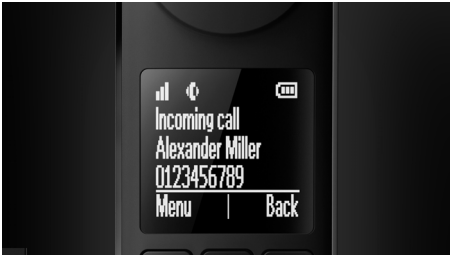

Luceo design vezeték nélk. telefon
1,8"-es kijelző, fehér háttérvilágítás Kihangosítható kézibeszélő

Fénypontok

4,6 cm-es (1,8"-es) grafikus kijelző

A nagy kontrasztú, fekete alapon fehér színű "fordított" LCD kijelző egyszerű leolvashatóságot biztosít, és tökéletesen illik a Philips Luceo készülék egészének karcsú kialakításához.