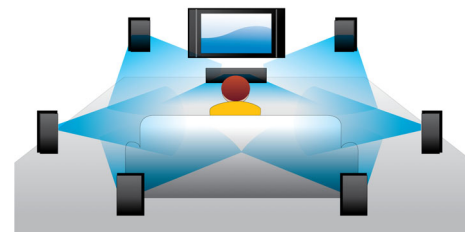

Reprodução de disco Blu-ray 3D

A tecnologia Full HD 3D produz a sensação de profundidade para que você tenha uma verdadeira e intensa experiência de cinema em sua casa. Imagens separadas para os olhos esquerdo e direito são gravadas com qualidade Full HD 1920 x 1080 e reproduzidas alternadamente na tela em alta velocidade. Você vivencia a experiência visual Full HD 3D quando assiste a essas imagens usando óculos especiais com tempo determinado de abertura e fechamento das lentes esquerda e direita em

perfeita sincronia com as imagens em alternância.

WiFi-n

O WiFi-n, também conhecido como IEEE 802.11n, é o novo padrão de rede sem fio. Ele inclui muitas opções para melhorar a qualidade do link sem fio, oferecendo velocidade e raio de alcance maiores em comparação com os padrões Wi-Fi anteriores. O WiFi-n também é compatível com modelos anteriores, o que permite que este aparelho transmita e receba dados de roteadores que operam em padrões Wi-Fi mais antigos.

Link de rede para DLNA

Com o Link de rede para DLNA, você pode acessar facilmente fotos, músicas, vídeos ou filmes no seu PC ou rede doméstica. Ele usa a conexão Ethernet (LAN) com protocolo DLNA, que garante que produtos certificados para DLNA funcionem perfeitamente juntos. Ao conectar seu Blu-ray player à rede doméstica, você poderá acessar informações de todos os dispositivos certificados para DLNA. Também terá acesso a um mundo de

Dolby TrueHD e DTS-HD MA

O DTS-HD Master Audio e Dolby TrueHD fornecem 7.1 canais do mais puro som de seus discos Blu-ray. O áudio reproduzido é praticamente indistinguível do áudio original gravado em estúdio; portanto, você pode ouvir o que os criadores querem que você ouça. O DTS-HD Master Audio e o Dolby TrueHD completam sua experiência de entretenimento em alta definição.