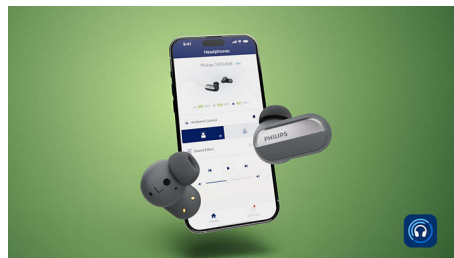

Application Philips Headphones

Vous pouvez utiliser l'application pour personnaliser n'importe quel mode d'écoute en ajustant les fréquences sonores basses, moyennes ou élevées pour chaque écouteur. Vous pouvez également l'utiliser pour réduire le volume auquel vous entendez votre propre voix pendant la conversation. Envie d'écouter de la musique ? Vous avez le choix entre quatre modes sonores prédéfinis selon votre humeur.