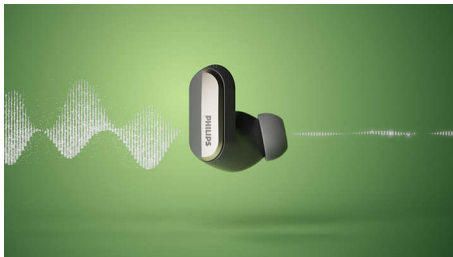

Philips
Casque True Wireless

Un son naturel et détaillé

Réduction de bruit Pro
Mode d'écoute Conversation
Des appels plus clairs en déplacement

TAT6908BK

Des écouteurs à l'aise en société

Profitez de votre musique. Appréciez vos podcasts. Déjeunez entre amis. Ces écouteurs True Wireless à réduction de bruit offrent un son exceptionnel, tandis que leurs modes d'écoute personnalisables vous permettent de mieux entendre vos interlocuteurs. Et ils sont très confortables.

PHILIPS

Casque True Wireless

Un son naturel et détaillé Réduction de bruit Pro, Mode d'écoute Conversation, Des appels plus clairs en déplacement

Points forts

Réduction de bruit Pro

Profitez d'une expérience plus immersive grâce à la réduction de bruit qui élimine les bruits extérieurs pour une écoute sans distraction. Pour entendre ce qui se passe autour de vous, appuyez sur un écouteur afin d'activer le mode « aware ». Vous pouvez régler le niveau de réduction de bruit ou activer la réduction du bruit du vent via l'application Philips Headphones.

Des appels plus clairs en déplacement

Pendant vos appels, des micros à faisceau captent avec précision le son de votre voix

TAT6908BK/00

tandis qu'un algorithme d'IA supprime les bruits environnants. Votre interlocuteur ou interlocutrice vous entendra vous plutôt que le bruit. Et lorsque la fonction Sidetone est activée, vous entendrez clairement votre voix pendant l'appel.

Confortable et sûr

Ces écouteurs enveloppés de silicone douce et confortable tiennent parfaitement dans l'oreille. Parce que chaque oreille est différente, vous avez le choix entre quatre tailles d'embouts interchangeable en silicone flexible pour vous permettre d'obtenir le maintien qui vous convient.