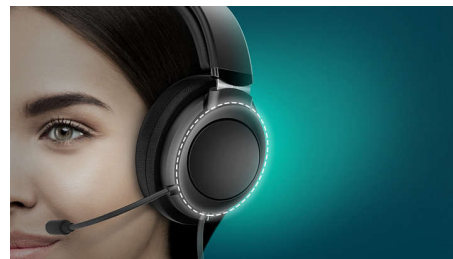

Odlična zvučna izolacija

Odlična zvučna izolacija zahvaljujući dizajnu zatvorenog tipa

Snažna neodimijska pogonska jedinica od 32 mm

Snažne neodimijske pogonske jedinice od 32 mm

Pametno uparivanje.

Jednim dugim pritiskom višenamjenskog gumba ove bežične Bluetooth slušalice pripremaju se za uparivanje. Nakon uparivanja slušalice pamte posljednji uređaj s kojim su uparene.

Mekane školjke za uši

Meki jastučići za uši koji se mogu nakositi za najveću udobnost

Kompaktne i sklopive

Istinska kompaktnost i sklopivost izvrsna je za putovanja i omogućuje slušanje glazbe bilo gdje.