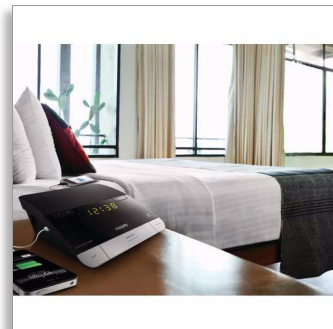

Philips  
Radio cu ceas

Port USB dublu pentru încărcare

FM, Acord analogic

Alarmă dublă

Ceas și alarmă de siguranță

AJ4000B

## Încărcați-vă telefonul mobil în timp ce dormiți

cu cablul micro USB încorporat

Începeți-vă ziua re-energizați de acest radio cu ceas. Acesta vă încarcă telefonul mobil și dispozitivul USB simultan, astfel încât să nu rămâneți niciodată fără energie. Alarma poate fi setată să se declanșeze cu radio sau sonerie, în timp ce alarma dublă vă oferă două ore de deșteptare