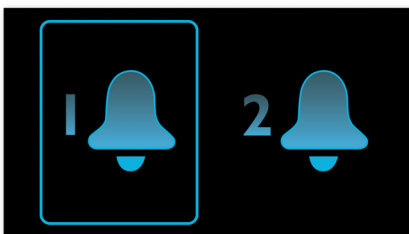

Alarmă dublă

Sistemul audio Philips este furnizat cu două ore de alarmă. Setați o oră de alarmă pentru trezirea dvs. și a doua oră pentru trezirea partenerului.