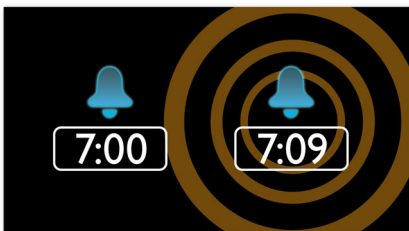

Repetare alarmă

Pentru a nu dormi prea mult, radioul cu ceas Philips are o funcție de amânare. Dacă alarma sună și doriți să mai dormiți puțin, apăsați butonul Repetare alarmă o dată și culcați-vă la loc. După nouă minute alarma va suna din nou. Puteți continua să apăsați butonul Repetare alarmă la fiecare nouă minute până când opriți alarma complet.