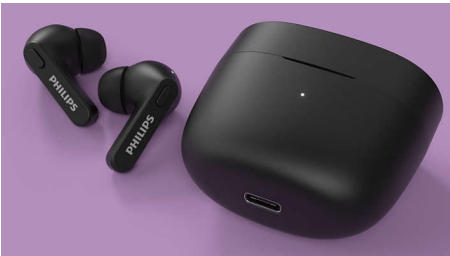

Fra favorittspillelisten til samtalen om siste nytt

- Rask tilkobling til telefonen når du åpner etuiet
- Du kan enkelt aktivere telefonens taleassistent
- Integreerte kontroller. Innebygd mikrofon. Enkel sammenkobling

Lite ladeetui. Få opptil 18 timers avspillingstid.

- IPX4 sprut- og svettebestandig
- Superlite ladeetui for opptil 12 timers avspillingstid
- 6 timers avspillingstid. Lad i 15 minutter for å få en ekstra time
- Klar lyd og kraftig bass. Neodymdriverne på 6 mm

PHILIPS

Ekte trådløse hodetelefoner

Ørepropper med i-øret-passform Superlite ladeetui, IPX4-vannbeskyttelse, Opptil 18 timers avspillingstid

TAT2206GR/00

Høydepunkter

IPX4 sprut-/svettebestandig

Med IPX4-rangering og kraftige 6 mm drivere kan du glede deg over flott lyd i all slags vær. De er fullstendig sprutsikre, de tåler svette, og du trenger ikke å bekymre deg for regnet.

Superlite ladeetui

Gå ut med flere oppladninger i lommen. Du får opptil seks timers spilletid med én enkelt opplading og 12 ekstra timer fra et fulladet etui.

En kort 15 minutters lading i etuiet gir deg én times spilletid. Det tar to timer å lade opp etuiet via USB-C.