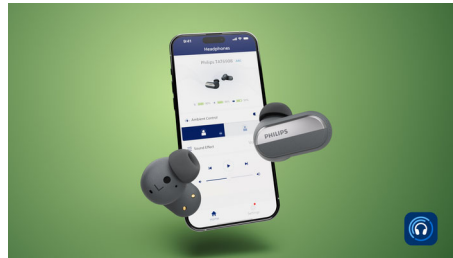

Aplikacija Philips Headphones

Z aplikacijo lahko prilagodite katerega koli od načinov poslušanja tako, da za posamezno slušalko prilagodite nizke, srednje ali visoke frekvence zvoka. Z aplikacijo lahko tudi zmanjšate količino lastnega glasu, ki ga slišite med pogovorom. Čas za glasbo? Izbirate lahko med štirimi prednastavljenimi načini zvoka, ki ustrezajo vašemu razpoloženju.