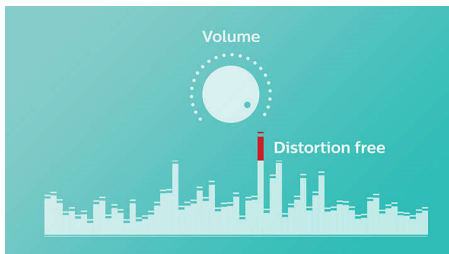

enceinte portable sans fil
10 W, 10 h Grande portée Bluetooth®, Étanche, résiste à la poussière, Option de charge rapide

BT6900P/00

Points forts

Haut-parleur à diffusion avant

L'enceinte EverPlay ne fait aucun compromis en matière de qualité du son. Avec son haut-parleur à diffusion avant en néodyme, elle produit un son clair, puissant et naturel, aux basses profondes. Elle est idéale pour tous les styles de musique, à l'intérieur comme à l'extérieur.

Membranes passives

L'enceinte EverPlay délivre un son puissant dans un format compact, grâce à une large surface de radiation de basses et à un haut-parleur puissant. Les basses sont plus profondes et étendues.

Fonction anti-distorsion

Le filtre anti-distorsion vous permet d'écouter de la musique plus fort sans baisse de qualité, même lorsque la batterie est presque déchargée. Elle accepte les signaux d'entrée compris entre 300 mV et 1 000 mV, et évite que la distorsion n'endommage vos enceintes. Cette fonction intégrée contrôle le signal musical transmis par l'amplificateur en faisant en sorte que les pics restent dans la gamme de fréquences de l'amplificateur, afin d'éviter la distorsion due à l'écrêtage sans affecter le volume. La capacité d'une enceinte portable à reproduire les pics sonores diminue avec le niveau de charge de la batterie, mais le filtre anti-distorsion réduit les pics causés par ce faible niveau.