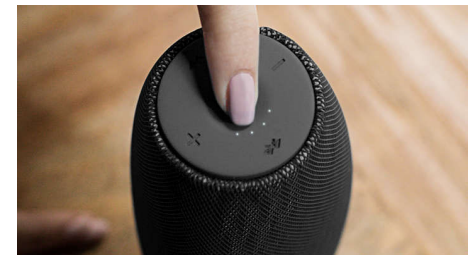

Indicateur d'autonomie

Enfin une enceinte Bluetooth® qui vous permet de connaître de façon simple et claire votre autonomie restante ! Avec EverPlay, il vous suffit d'appuyer le bouton marche/arrêt pour voir le niveau de charge de la batterie.

Dragonne USB

Recharger un appareil n'a jamais été aussi simple. Lorsque le niveau de charge est faible, il vous suffit de brancher le câble USB intégré à la dragonne 2 en 1. Vous pouvez également l'utiliser pour attacher l'enceinte à un sac afin de la transporter facilement.