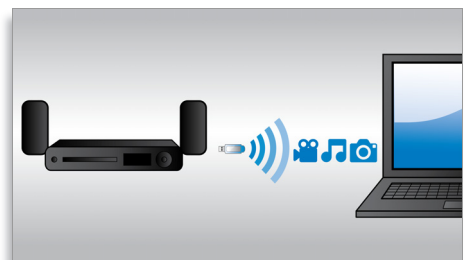

Podrška za WiFi

Podrška za WiFi pruža lak pristup zabavi

Blu-ray
3D™

400W
Total Power

Crystal
Clear Sound

DOUBLE
BASS

BD
LIVE

DIVX
ULTRA

WiFi
ready