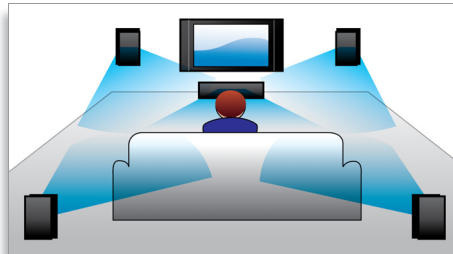

Dolby TrueHD i DTS-HD

Uz Dolby TrueHD i DTS-HD Master Audio Essential sadržaji s Blu-ray Disc medija najbolje će zvučati. Reproducirani zvuk gotovo se ne razlikuje od studijskog originala, tako da ćete čuti točno ono što trebate čuti. Dolby TrueHD i DTS-HD Master Audio Essential upotpunit će vaš doživljaj zabave u visokoj rezoluciji.