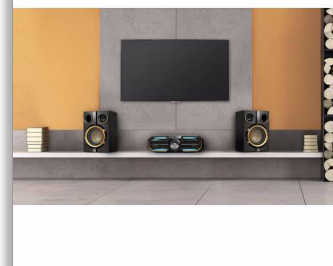

Philips
Sistema Mini Hi-Fi

Bluetooth® e NFC

FX25

Som mega sem fios

Transmita música sem fios via Bluetooth® a partir de qualquer dispositivo inteligente, com tecnologia NFC para emparelhamento instantâneo. Um amplificador duplo oferece uma melhor qualidade de som e uma potência de saída total de 300 W RMS fornece um som incrivelmente amplo.

Som potente para ouvir e sentir

- Amplificador duplo para um melhor desempenho de som
- Som MAX para uma potência imediata
- Potência de saída total RMS de 300 W

Música MP3 de várias fontes

- Transmita música sem fios via Bluetooth™ a partir do seu smartphone
- Desfrute de música MP3 directamente dos seus dispositivos USB portáteis
- Compatível com CD de MP3
- Entrada de áudio para reprodução de música portátil