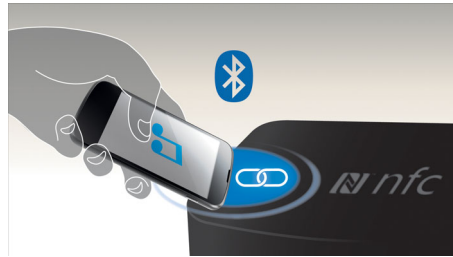

PHILIPS

Destaques

Transmita música via Bluetooth™

O Bluetooth é uma tecnologia de comunicação sem fios de curto alcance que oferece fiabilidade e eficiência energética. A tecnologia permite uma fácil ligação sem fios ao iPod/iPhone/iPad ou a outros dispositivos Bluetooth, como smartphones, tablets ou computadores portáteis. Assim, pode desfrutar facilmente da sua música favorita e de som de vídeos ou de jogos através deste altifalante via ligação sem fios.

Som MAX

A tecnologia do Som MAX produz um aumento imediato dos graves, maximizando o desempenho do volume e proporcionando imediatamente a maior experiência sonora com um simples toque num botão. O seu circuito electrónico sofisticado calibra as definições existentes do som e do volume e intensifica os graves e o volume para o nível máximo, sem distorção. O resultado final é uma amplificação nítida do espectro de som e do volume e som potente e profundo em qualquer música.

Entrada de áudio

A conectividade da entrada de áudio permite a reprodução directa do conteúdo da entrada de áudio dos seus leitores multimédia portáteis. Além da vantagem de desfrutar da sua música favorita na qualidade de som superior proporcionada pelo sistema de áudio, a entrada de áudio é também bastante prática, já que apenas necessita de ligar o seu leitor de MP3 portátil ao sistema de áudio.

Desfrute de música MP3 directamente

Desfrute de música MP3 directamente dos seus dispositivos USB portáteis

Tecnologia NFC

Emparelhe dispositivos Bluetooth facilmente com a tecnologia NFC (Near Field Communication - comunicação por aproximação) de um só toque. Basta tocar com o smartphone ou o tablet com NFC na área NFC de um altifalante para o ligar, iniciar o emparelhamento Bluetooth e iniciar a transmissão de música.