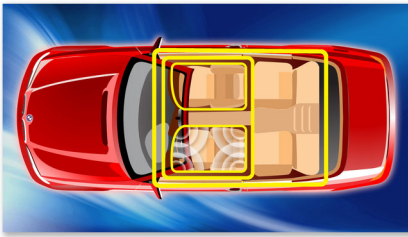

Design, der passer ind i enhver bil

- Høj kontrast-LCD giver perfekt visning
- Aftageligt frontpanel til tyverilås

PHILIPS

Vigtigste nyheder

Music Zone

Philips' innovative Music Zone-teknologi giver chaufføren og passagererne mulighed for at nyde deres musik med mere levende rumlig effekt, lige som kunstneren havde tænkt det. Brugere kan nemt skifte musiklyttestoner fra chaufføren til passagererne og tilbage igen for at få det bedste soniske fokus i bilen. En dedikeret zonestyingsknap giver tre foruddefinerede indstillinger - venstre, højre og front (og alle) - så du nemt og dynamisk kan finde en indstilling, der passer til dine lyttebehov, alene eller sammen med dine passagerer.