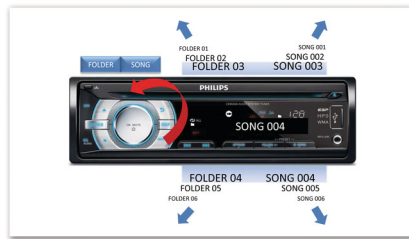

Gennemse efter mappe eller sang

Med denne funktion kan du finde et nummer eller album meget hurtigere ved at gennemse sange og mapper, som er normalt indhold på USB/SDHC-enheder. Med den dedikerede mappe/sang-knap er blot tre enkle trin nødvendige for at udføre en søgning - tryk på mappe/sang, drej lydstyrkeknappen, og tryk for at vælge. Denne enkle proces giver dig mulighed for at søge i din musik hurtigt og nemt, så du kan koncentrere dig om kørslen.