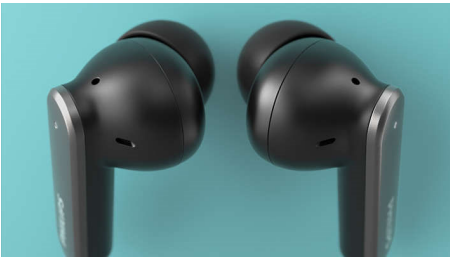

Микрофоны 2x2 для восприятия голоса

Эти наушники используют два микрофона с алгоритмом шумоподавления для фантастического качества голосовых вызовов. Два направленных микрофона в каждом наушнике эффективно устраняют шум окружения, обеспечивая высокую четкость голоса. Свободно общайтесь в любых условиях!