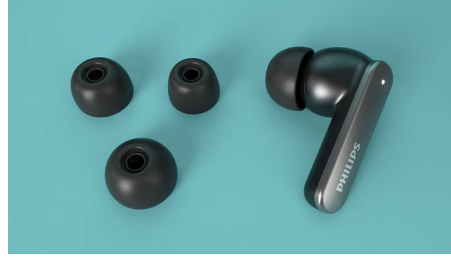

Надежная удобная посадка

Эти комфортные наушники удобно располагаются в ушных каналах, создавая герметичную посадку, устраняющую внешний шум. Погрузитесь в ритм музыки! Наслаждайтесь комфортной посадкой благодаря силиконовым амбушюрам 3 размеров.

Защита от брызг и пота IPX4

Класс защиты от влаги IPX4 и мощные 10-мм излучатели обеспечат превосходное звучание этих наушников в любую погоду. Они полностью защищены от брызг и выдержат попадание капель дождя или пота — вам не придется волноваться о целостности наушников во время дождя.

Компактный футляр

Этот футляр для зарядки USB-C станет компактным источником питания наушников. Этот сверхкомпактный футляр обеспечит целые сутки прослушивания музыки. Поэтому эти наушники идеально подойдут тем, кто находится в разъездах на протяжении всего дня.

26 часов воспроизведения

Неважно, насколько активным будет ваш день, — эти наушники помогут справиться с делами. Заряда наушников хватит на 5–6 часов воспроизведения (без ANC и с ANC соответственно). Полностью заряженный футляр обеспечит еще 16–20 часов воспроизведения.

Размер футляра для зарядки

Размер футляра для зарядки: 62 x 38 x 29 мм

Современный дизайн

Современный дизайн

Амбушюры 3 разных размеров в комплекте

3 пары амбушюр разного размера в комплекте

Быстрая зарядка за 15 минут

Быстрая зарядка за 15 минут для дополнительного часа работы

Сенсорное управление

Сенсорное управление

10-мм излучатели с неодимовыми магнитами

10-мм излучатели с неодимовыми магнитами для яркого звука