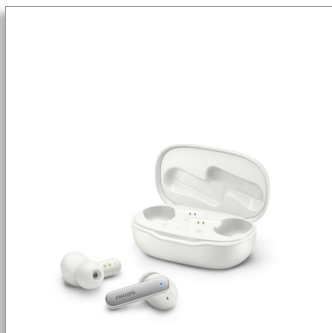

Philips
Полностью
беспроводные наушники
Гибридное активное
шумоподавление
Микрофоны 2x2 для
восприятия голоса
Компактный футляр для
зарядки
Защита от брызг и пота IPX4

TAT4507WT

Не упускайте ни одной ноты.

Эти полностью беспроводные наушники с излучателями 10 мм и гибридным активным шумоподавлением помогут с комфортом слушать любимый аудиоконтент. Оцените специальный дизайн, защиту от брызг и пота IPX4, а также компактный футляр для зарядки, который обеспечивает до 24 часов воспроизведения.

Комфорт и удобство

- Надежная и комфортная посадка
- Защита от брызг и пота IPX4
- Сенсорное управление
- 3 пары амбушюр разного размера в комплекте

Компактный футляр для зарядки

- Портативный футляр для зарядки
- 6 + 20 часов воспроизведения — целые сутки прослушивания музыки
- Быстрая зарядка за 15 минут для дополнительного часа работы
- Размер футляра для зарядки: 62 x 38 x 29 мм