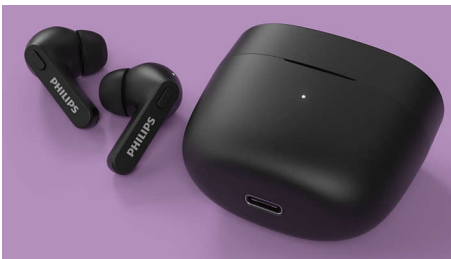

Philips
Căști true wireless

Căști cu fixare intraauriculară

Toc de încărcare foarte mic
Protecție împotriva apei IPX4
Până la 18 ore de redare

TAT2206BK

Mereu pregătit

Există ceva mai util decât căștile true wireless cu un toc de încărcare care încapă în buzunarul blugilor? Aceste căști rezistente la stropire și la transpirație îți oferă fixare intraauriculară sigură, sunet excelent și un timp de redare de până la 18 ore.

Extrem de convenabile. Foarte confortabile.

- Efectuează apeluri utilizând o singură cască. Mod mono
- 4 culori. Design în formă de „crosă de hochei”
- Fixare intraauriculară sigură, comodă
- Capace auriculare din silicon moale, de dimensiuni mici, medii și mari

PHILIPS

Căști true wireless

Căști cu fixare intraauriculară Toc de încărcare foarte mic, Protecție împotriva apei IPX4, Până la 18 ore de redare

Repere

Protecție IPX4 la stropire/transpirație

Cu protecție IPX4 și difuzoare puternice de 6 mm, aceste căști îți permit să te bucuri de sunet excelent pe orice vreme. Sunt rezistente complet la stropire, nu le va deranja puțină la transpirație și nu trebuie să-ți faci griji dacă te prinde ploaia.

Toc de încărcare foarte mic

Pornește la drum cu mai multe sesiuni de încărcare. Obții până la 6 ore de redare la o singură încărcare, plus 12 ore suplimentare cu

un toc încărcat complet. O încărcare scurtă de 15 minute în toc îți oferă o oră de redare. Încărcarea completă a tocului durează 2 ore prin USB-C.