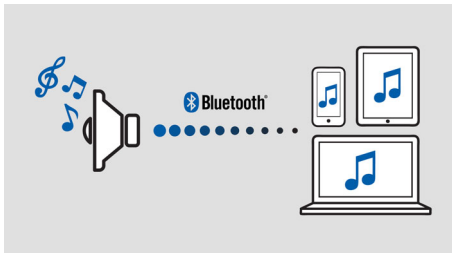

Reproduktor Philips izzylink™ pro hudbu ve více místnostech

- Přehrávejte hudbu v jedné místnosti bezdrátově pomocí Bluetooth
- Jediným klepnutím nastavte izzylink™, bez routeru, hesla či aplikací
- Spojte pomocí technologie izzylink™ až 5 zařízení Izzy a užijte si zvuk ve více místnostech
- Jediným klepnutím změňte hlavní reproduktor ve skupině

Navržen pro cesty

- Voděodolné provedení ideální pro venkovní používání (IPX4)
- Vestavěná baterie Li-ion pro přehrávání hudby kdekoli
- S funkcí MULTIPAIR okamžitě měňte hudbu mezi 2 zařízeními

Vyvážený čistý zvuk

- Dva měniče a pasivní reproduktory vytvářejí dokonalý zvuk
- Maximální výstupní výkon 2x7,5 W RMS

PHILIPS

Přednosti

Přehrávejte hudbu v jedné místnosti

Reproduktor Philips Izzy vám umožňuje streamovat veškerou oblíbenou hudbu z vašeho telefonu, tabletu nebo počítače bez ohledu na to, kterou hudební či rádiovou aplikaci používáte.