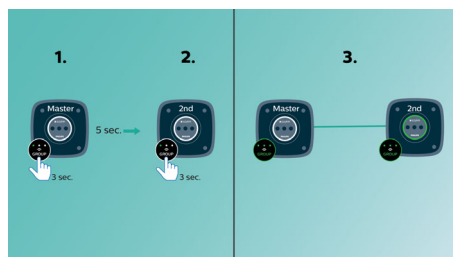

Stačí jedno klepnutí pro nastavení technologie izzylink™

K nastavení nepotřebujete router, heslo ani žádnou aplikaci. Pro první nastavení stačí dlouze stisknout tlačítko „SKUPINA“ na dvou reproduktorech. Totéž zopakujte, chcete-li přidat 3., 4. a 5. reproduktor. Každým dlouhým stisknutím tlačítka „Skupina“ přidáte vždy jeden nový reproduktor. Užít si hudby ve více místnostech nebylo nikdy snazší. Po dokončení nastavení zůstává síť izzylink™ uložena i po vypojení reproduktoru.