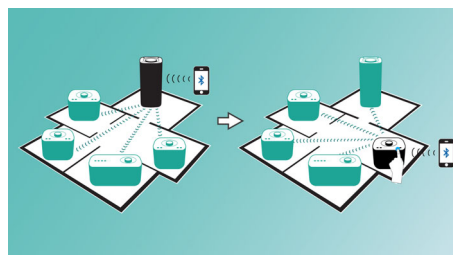

Jednoduše změňte hlavní reproduktor

V rámci každé skupiny izzylink™ může být kterýkoli reproduktor hlavním a streamovat hudbu do ostatních. Chcete-li sdílet svoji vlastní hudbu, stiskněte tlačítko Bluetooth na reproduktoru v místnosti a hudba ze zařízení se okamžitě nasdílí. Ostatní reproduktory z téže skupiny izzylink™ přehrají současně a synchronizovaně stejnou hudbu. Sdílení hudby mezi sebou je opravdu tak jednoduché.