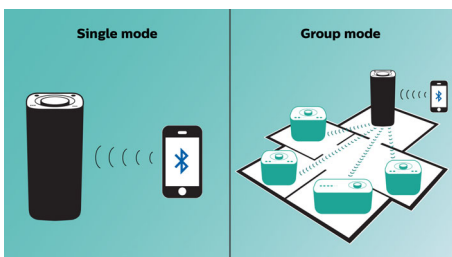

izzylink™

izzylink™ je bezdrátová technologie, která využívá standard IEEE 802.11n, který umožňuje propojit více reproduktorů a vytvořit bezdrátovou síť. Síť může propojit až pět reproduktorů bez nutnosti použít pro nastavení router, heslo k síti Wi-Fi či jakoukoli mobilní aplikaci chytrého zařízení. Reproduktory izzy můžete snadno připojit k síti a užít si poslech hudby v různých místnostech současně. Každý reproduktor lze jedním klepnutím přepínat mezi režimem s jedním reproduktorem pro individuální použití nebo skupinovým režimem pro poslech hudby ve více místnostech.