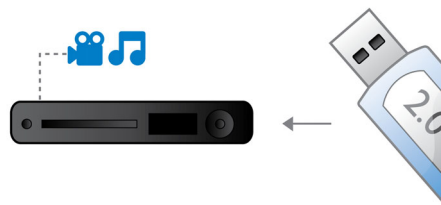

Dolby Virtual Speaker

Dolby Virtual Speaker is een geavanceerde virtualiseringstechnologie voor geluid die een vol en meeslepend Surround Sound produceert via een systeem met twee luidsprekers. Zeer geavanceerde ruimtelijke algoritmes repliceren de geluidskarakteristieken die in een ideale 5.1-kanaals geluidsomgeving voorkomen op nauwgezette wijze. De weergave van DVD's is verbeterd door de 2-kanaals geluidsomgeving uit te breiden. Elke hoogwaardige stereobron wordt omgezet in levensecht, meerkanaals Surround Sound als de bron wordt gecombineerd met Dolby ProLogic II-geluidsverwerking. U hoeft geen extra luidsprekers, kabels of standaarden voor luidsprekers aan te schaffen om te kunnen genieten van een ruimtevullend geluid.

RMS-vermogen van 350 W

Het RMS-vermogen van 350 W levert geweldig geluid voor films en muziek

Stijlvol ontwerp

Stijlvol ontwerp met glazen panelen

Compact ontwerp

Compact ontwerp dat past bij uw Flat TV

High-speed USB 2.0-koppeling