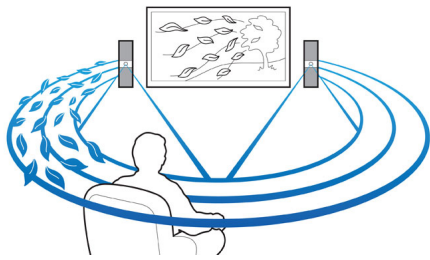

Kenmerken

Kristalhelder geluid

Met Philips Crystal Clear Sound kunt u nu elk geluidsdetail waarnemen en waarderen, zoals het hoort te klinken en zoals de artiest of regisseur het heeft bedoeld. Crystal Clear Sound geeft de geluidsbron weer - of dit nu een actiefilm, musical of live-uitvoering is - getrouw, nauwkeurig en zonder vervorming. Philips home cinema-systemen met Crystal Clear Sound beperken de geluidsverwerking tot een minimum en behouden de zuiverheid van de oorspronkelijke audiocontent. Als resultaat worden uw oren getraceerd op een grotere sonische accuratesse.