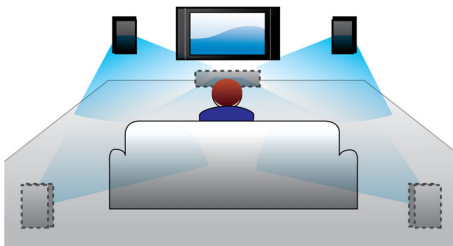

Dolby Virtual Speaker

Dolby Virtual Speaker is een geavanceerde virtualiseringstechnologie voor geluid die een vol en meeslepend Surround Sound produceert via een systeem met twee luidsprekers. Zeer geavanceerde ruimtelijke algoritmes repliceren de geluidskarakteristieken die in een ideale 5.1-kanaals geluidsomgeving voorkomen op nauwgezette wijze. De weergave van DVD's is verbeterd door de 2-kanaals geluidsomgeving uit te breiden. Elke hoogwaardige stereobron wordt omgezet in levensecht, meerkanaals Surround Sound als de bron wordt gecombineerd met Dolby ProLogic II-geluidsverwerking. U hoeft geen extra luidsprekers, kabels of standaarden voor luidsprekers aan te schaffen om te kunnen genieten van een ruimtevullend geluid.