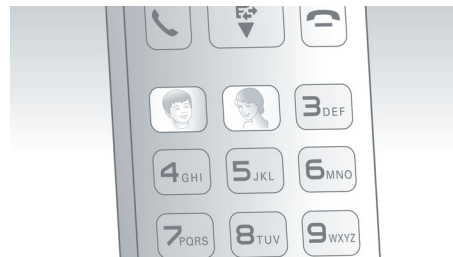

Tasti di scelta rapida programmabili

Ora chiamare le persone care è più facile che mai. Con la semplice composizione one-touch, non dovrai mai cercare il numero di nuovo. Puoi programmare fino a un massimo di 2 tasti per le chiamate istantanee.