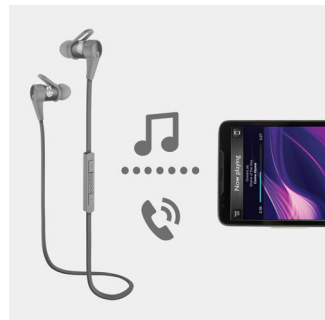

Smart kabeljustering

Med smart kabeljustering kan du tilpasse længden på kablet i forhold til dine forskellige

SHQ7300LF/00

sportsaktiviteter og behov. Du skal blot klikke kablet på kabeljusteringen og flytte den til den ideelle længde. Så er du klar til din træning uden sammenfiltrede kabler!

Øregreb i to størrelser

SHQ7300 leveres med ekstra gummierede ørekroge, der kan sættes på øretelefonerne for større komfort og sikkert greb på øret.

Ultra-let og sikkert

Nyd din musik under dine foretrukne sportsaktiviteter med SHQ7300's ultra-lette design med sikker fastgørelse i øret, der giver en perfekt pasform og bevægelsesfrihed – altid.

Trådløs musik og opkald

Hvad angår uendelige musikoplevelser og nemme skift mellem musik og opkald, er der intet som Bluetooth! For at nyde dine yndlingsnumre skal du parre dit Philips SHQ7300 med din Bluetooth-aktiverede smartphone eller tablet, og så skal du bare banke let på hver ørekapsels intuitive betjeningsenhed for at regulere lydstyrken eller sætte en sang på pause, mens du tager dig af indgående og udgående opkald.