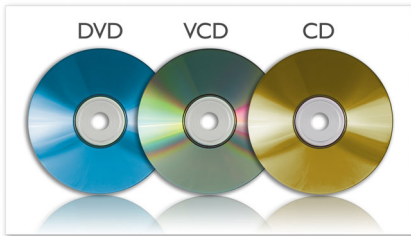

DVD, DVD+/-RW, (S)VCD, CD

Den bærbare Philips-DVD-spilleren er kompatibel med de fleste DVD- og CD-platene som er tilgjengelige på markedet. DVD, DVD+/-R, DVD+/-RW, (S)VCD og CD – alle disse kan spilles av på DVD-spilleren. DVD+/-R er en forkortelse for en DVD-stasjon som kan lese begge de to vanlige opptakbare DVD-formatene. Tilsvarende leser DVD+/-RW begge de vanlige overskrivbare platetyperne.