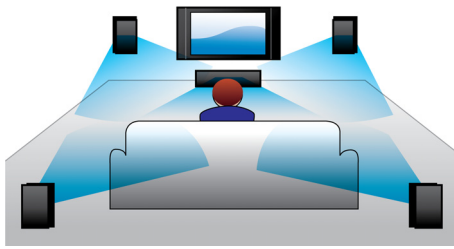

#### ได้รับการออกแบบมาเพื่อยกระดับการชมภาพยนตร์ภายในบ้าน

- รูปลักษณ์ทันสมัยช่วยเติมเต็มบรรยากาศในบ้านของคุณ

PHILIPS

โฮมเธียเตอร์ 5.1 แชนเนล  
DVD USB 2.0, คาราโอเกะ  
**ไฮโลด**

HTD3570/98

**Dolby Digital**

จากการที่ Dolby Digital ซึ่งเป็นมาตรฐานระบบดิจิทัลมีมิติแชนเนลชั้นนำของโลก ได้ใช้วิธีการประมวลผลสัญญาณเสียงเช่นเดียวกับการทำงานของหูของคนเรา เสียงรอบทิศทางที่ได้จึงมีความสมจริงด้วยคุณภาพที่ดีเยี่ยม

**ตัวขับลำโพงแบบเปิด**