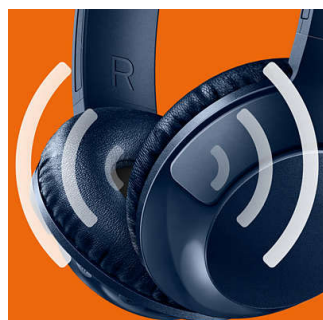

Έντονα, δυνατά μπάσα

Με μεγάλα, πανίσχυρα μπάσα για να νιώθετε πραγματικά τον ρυθμό. Μην σας ξεγελά η κομψή σχεδίαση: οι ειδικά συντονισμένοι οδηγοί και οι δίοδοι μπάσων παράγουν εξαιρετικά χαμηλές συχνότητες, για να απολαμβάνετε μοναδικό χαρακτηριστικό ήχο BASS+.