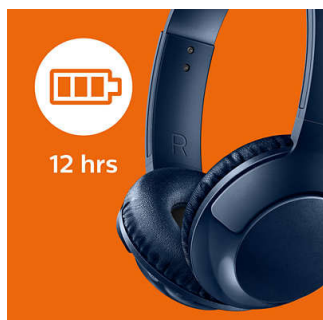

Ασύρματο

- Ασύρματη τεχνολογία Bluetooth
- Επαναφορτιζόμενη μπαταρία για έως και 12 ώρες αναπαραγωγής
- Καλώδιο φόρτισης USB

Περισσότερα μπάσα

- Έντονα, δυνατά μπάσα που μπορείτε να αισθανθείτε
- Οδηγοί ηχείων 32 χιλ.
- Εξαιρετική απομόνωση ήχου για καλύτερη εμπειρία ακρόασης

PHILIPS

Ασύρματα ακουστικά με στήριγμα κεφαλής και μικρόφωνο
Οδηγοί 32 χιλ και ακουστική μόνωση Αγκαλιάζουν το αυτί, Μαλακά επικαλύμματα αυτιών, Επίπεδη αναδίπλωση

Χαρακτηριστικά

12ωρη αναπαραγωγή

Με 12 ώρες αναπαραγωγής, θα έχετε αρκετή ισχύ για να ακούτε αδιάκοπα μουσική όλη μέρα.