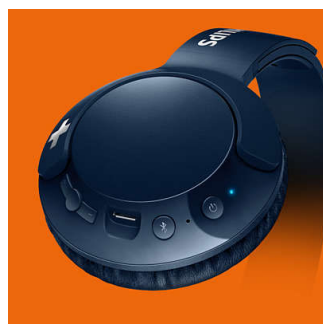

Bluetooth

Κάντε εύκολα σύζευξη των ακουστικών σας με οποιαδήποτε συσκευή Bluetooth για ασύρματη μουσική.

Κουμπιά ελέγχου

Τα χειριστήρια στο δεξι ακουστικό σας επιτρέπουν να ελέγχετε τη μουσική και τις κλήσεις σας με ένα πάτημα.