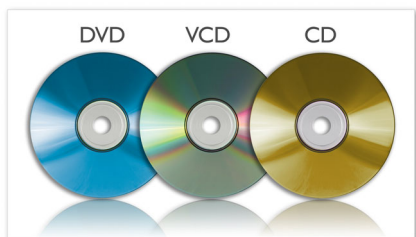

DVD, DVD+/-RW, (S)VCD, CD

Philipsov prenosni DVD-predvajalnik je združljiv s skoraj vsemi razpoložljivimi

ploščami DVD in CD na trgu. DVD, DVD+/-R, DVD+/-RW, (S)VCD in CD – vse lahko predvajate s svojim DVD-predvajalnikom. DVD+/-R je drug izraz za DVD-pogon, ki lahko predvaja oba od običajnih snemljivih DVD-jev. DVD+/-RW prav tako predvaja obe standardni vrsti prepisljivih plošč.