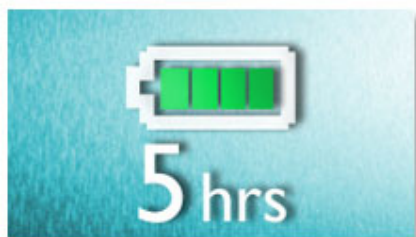

Značilnosti

5-urna življenjska doba vgrajene baterije*

Ta Philipsov predvajalnik je opremljen s kompaktno vgrajeno akumulatorsko baterijo, ki omogoča dolgo trajno napajanje. Eno polnjenje omogoča do 5 ur neprekinjenega predvajanja filmov, fotografij ali glasbe. V predvajalnik enostavno vključite napajalni kabel in ga napolnite.