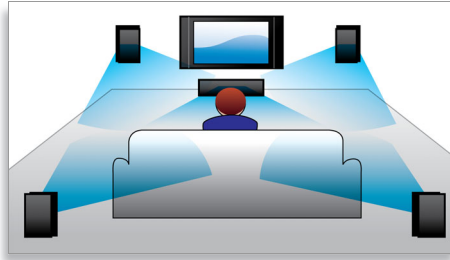

PHILIPS
sense and simplicity

Kohokohdat

Suunnatut 3D-kaiuttimet

Suunnattujen 3D-kaiuttimien elementit suuntaavat ääntä sekä eteenpäin että sivuille. Siten ne laajentavat kuuntelualuetta, jotta voit nauttia elokuvien kokonaisvaltaisesta surround-äänestä.

1200 W RMS

1200 W RMS takaa elokuvien ja musiikin erinomaisen äänenlaadun

DTS, DolbyDigital, ProLogic II

Sisäinen DTS- ja Dolby Digital -dekooderi poistaa ulkoisen dekooderin tarpeen – se käsittelee kaikki kuusi äänikanavaa ja luo aidon Surround-äänikokemuksen sekä ällistyttävän luonnollisen ja dynaamisen tunnelman. Dolby Pro Logic II käyttää Surround-käsittelyyn viittä kanavaa stereolähteestä riippumatta.

DoubleBASS-tekniikka

DoubleBASS takaa, että syvimmätkin bassoäännet kuuluvat pienikokoisista subwoofereista. Se tallentaa matalat taajuudet ja muuntaa ne subwooferin kuultavissa olevalle

alueelle - äänessä on enemmän ytyä, ja kuuntelukokemus on täydellinen.