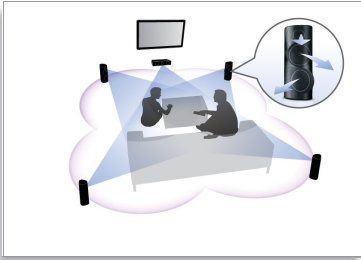

Upea kuuntelukokemus

- Suunnatut 3D-kaiuttimet jakavat äänen tasaisesti koko huoneeseen
- 1200 W RMS takaa elokuvien ja musiikin erinomaisen äänenlaadun
- DTS, Dolby Digital & Pro Logic II Surround-ääni
- DoubleBASS-tekniikalla basso on täyteläinen ja syvä

PHILIPS
sense and simplicity

Kohokohdat

Suunnatut 3D-kaiuttimet

Suunnattujen 3D-kaiuttimien elementit suuntaavat ääntä sekä eteenpäin että sivuille. Siten ne laajentavat kuuntelualuetta, jotta voit nauttia elokuvien kokonaisvaltaisesta surround-äänestä.

DoubleBASS-tekniikka

DoubleBASS takaa, että syvimmätkin bassoäännet kuuluvat pienikokoisista subwoofereista. Se tallentaa matalat taajuudet ja muuntaa ne subwooferin kuultavissa olevalle

alueelle - äänessä on enemmän ytyä, ja kuuntelukokemus on täydellinen.