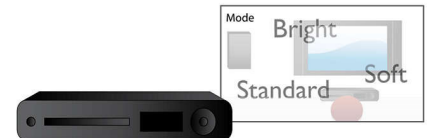

Smart Picture

Smart Picture biedt de optimale beeldinstellingen voor kleur, helderheid, verzadiging, contrast, scherpte enz. om zo uw algehele kijkervaring te verbeteren.