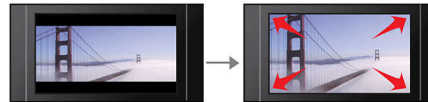

Speel al uw films en muziek af

- Geschikt voor CD, (S)VCD, DVD, DVD+R/RW, DVD-R/RW

Breng audio en video tot leven

- 12-bits/108-MHz videoverwerking voor scherpe en natuurlijke afbeeldingen
- Aanpassing aan het scherm voor keer op keer een optimale weergave
- Met Smart Picture kunt u uw eigen beeldinstellingen invoeren

Aansluitingen voor allerlei bronapparaten

- USB Media Link voor weergave van media vanaf USB Flash Drives

PHILIPS

Kenmerken

12-bits/108-MHz videoverwerking

12-bits Video DAC is een superieure digitaal-naar-analoog converter die elk detail van de authentieke beeldkwaliteit behoudt. De converter geeft subtiele schaduwen en vloeiendere kleurgradaties weer, zodat het beeld levendiger en natuurlijker wordt. De beperkingen van de traditionele 10-bits DAC worden met name duidelijk wanneer grote schermen en projectors worden gebruikt.

Speelt alles af

Geeft vrijwel elk gewenst discformaat weer:
CD, (S)VCD, DVD, DVD+R, DVD-R,

DVD+RW, DVD-RW of DVD+R DL. Speel al uw discs af op één apparaat en ervaar ongeëvenaarde flexibiliteit en afspeelgemak.

Aanpassing aan scherm

Wat u ook kijkt en op welke TV dan ook, met de functie voor aanpassing aan het scherm wordt het hele scherm gevuld met het beeld. Geen vervelende zwarte balken meer boven en onder het beeld, zonder dat u dit zelf hoeft aan te passen. Druk op de knop voor aanpassing aan het scherm, kies het formaat en bekijk uw film op volledig scherm.