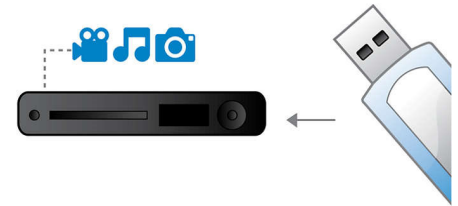

Aansluitingen voor allerlei bronapparaten

- USB Media Link voor weergave van media vanaf USB Flash Drives

PHILIPS

DVD-speler
USB 2.0

Kenmerken

12-bits/108-MHz videoverwerking

12-bits Video DAC is een superieure digitaal-naar-analoog converter die elk detail van de authentieke beeldkwaliteit behoudt. De converter geeft subtiele schaduwen en vloeiendere kleurgradaties weer, zodat het beeld levendiger en natuurlijker wordt. De beperkingen van de traditionele 10-bits DAC worden met name duidelijk wanneer grote schermen en projectors worden gebruikt.

Speelt alles af

Geeft vrijwel elk gewenst discformaat weer:
CD, (S)VCD, DVD, DVD+R, DVD-R,

DVD+RW, DVD-RW of DVD+R DL. Speel al uw discs af op één apparaat en ervaar ongeëvenaarde flexibiliteit en afspeelgemak.

Aanpassing aan scherm

Wat u ook kijkt en op welke TV dan ook, met de functie voor aanpassing aan het scherm wordt het hele scherm gevuld met het beeld. Geen vervelende zwarte balken meer boven en onder het beeld, zonder dat u dit zelf hoeft aan te passen. Druk op de knop voor aanpassing aan het scherm, kies het formaat en bekijk uw film op volledig scherm.

TAEP200/12

USB Media Link

De Universal Serial Bus of USB is een protocolstandaard om PC's, randapparaten en consumentenelektronica-apparaten gemakkelijk te koppelen. Met USB Media Link hoeft u alleen uw USB-apparaat aan te sluiten en u bent klaar om de gewenste films, muziek of foto's weer te geven.