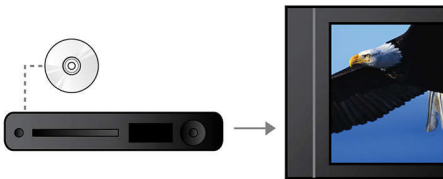

Speelt alles af

Geeft vrijwel elk gewenst discformaat weer:
CD, (S)VCD, DVD, DVD+R, DVD-R,

DVD+RW, DVD-RW of DVD+R DL. Speel al uw discs af op één apparaat en ervaar ongeëvenaarde flexibiliteit en afspeelgemak.