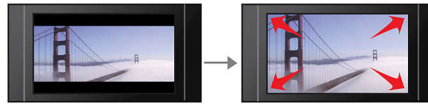

Aansluitingen voor allerlei bronapparaten

- USB Media Link voor weergave van media vanaf USB Flash Drives

PHILIPS

DVD-speler
USB 2.0

Kenmerken

12-bits/108-MHz videoverwerking

12-bits Video DAC is een superieure digitaal-naar-analoog converter die elk detail van de authentieke beeldkwaliteit behoudt. De converter geeft subtiele schaduwen en vloeiendere kleurgradaties weer, zodat het beeld levendiger en natuurlijker wordt. De beperkingen van de traditionele 10-bits DAC worden met name duidelijk wanneer grote schermen en projectors worden gebruikt.

Speelt alles af

Geeft vrijwel elk gewenst discformaat weer:
CD, (S)VCD, DVD, DVD+R, DVD-R,

DVD+RW, DVD-RW of DVD+R DL. Speel al uw discs af op één apparaat en ervaar ongeëvenaarde flexibiliteit en afspeelgemak.

Aanpassing aan scherm

Wat u ook kijkt en op welke TV dan ook, met de functie voor aanpassing aan het scherm wordt het hele scherm gevuld met het beeld. Geen vervelende zwarte balken meer boven en onder het beeld, zonder dat u dit zelf hoeft aan te passen. Druk op de knop voor aanpassing aan het scherm, kies het formaat en bekijk uw film op volledig scherm.