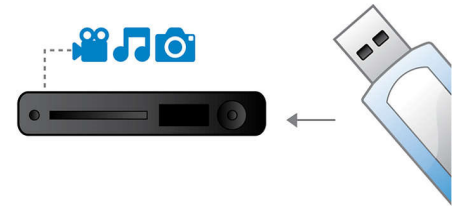

Aansluitingen voor allerlei bronapparaten

- USB Media Link voor weergave van media vanaf USB Flash Drives

PHILIPS

Kenmerken

12-bits/108-MHz videoverwerking

12-bits Video DAC is een superieure digitaal-naar-analoog converter die elk detail van de authentieke beeldkwaliteit behoudt. De converter geeft subtiele schaduwen en vloeiendere kleurgradaties weer, zodat het beeld levendiger en natuurlijker wordt. De beperkingen van de traditionele 10-bits DAC worden met name duidelijk wanneer grote schermen en projectors worden gebruikt.

Speelt alles af

Geeft vrijwel elk gewenst discformaat weer:
CD, (S)VCD, DVD, DVD+R, DVD-R,

DVD+RW, DVD-RW of DVD+R DL. Speel al uw discs af op één apparaat en ervaar ongeëvenaarde flexibiliteit en afspeelgemak.

Aanpassing aan scherm

Wat u ook kijkt en op welke TV dan ook, met de functie voor aanpassing aan het scherm wordt het hele scherm gevuld met het beeld. Geen vervelende zwarte balken meer boven en onder het beeld, zonder dat u dit zelf hoeft aan te passen. Druk op de knop voor aanpassing aan het scherm, kies het formaat en bekijk uw film op volledig scherm.

USB Media Link

De Universal Serial Bus of USB is een protocolstandaard om PC's, randapparaten en consumentenelektronica-apparaten gemakkelijk te koppelen. Met USB Media Link hoeft u alleen uw USB-apparaat aan te sluiten en u bent klaar om de gewenste films, muziek of foto's weer te geven.