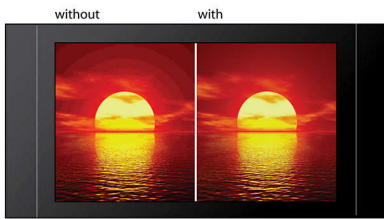

Kenmerken

12-bits/108-MHz videoverwerking

12-bits Video DAC is een superieure digitaal-naar-analoog converter die elk detail van de authentieke beeldkwaliteit behoudt. De converter geeft subtiele schaduwen en vloeiendere kleurgradaties weer, zodat het beeld levendiger en natuurlijker wordt. De beperkingen van de traditionele 10-bits DAC worden met name duidelijk wanneer grote schermen en projectors worden gebruikt.