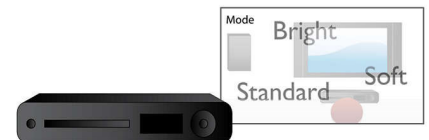

Smart Picture

Smart Picture biedt de optimale beeldinstellingen voor kleur, helderheid, verzadiging, contrast, scherpte enz. om zo uw algehele kijkervaring te verbeteren.

12-bit
Video DAC

CERTIFIED
USB

SMART PICTURE

HDMI™
HIGH-DEFINITION MULTIMEDIA INTERFACE