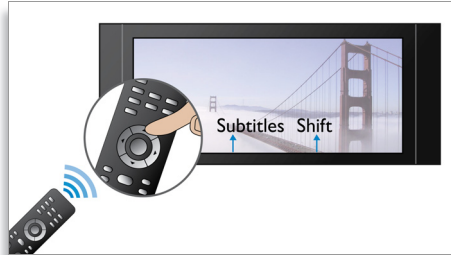

Certificación DivX Plus HD

DivX Plus HD en tu reproductor de Blu-ray o DVD ofrece lo último en tecnología DivX y te permite disfrutar de películas y videos en alta definición desde Internet directamente en tu PC o HDTV de Philips. DivX Plus HD puede reproducir contenidos de DivX Plus (vídeo H.264 de alta definición con audio AAC de alta calidad en archivo contenedor MKV), así como de versiones anteriores de vídeo DivX de hasta 1080p. DivX Plus HD para vídeo digital de alta definición real.

Enlace USB 2.0 de alta velocidad

El bus serie universal o USB es un protocolo estándar para conectar ordenadores, periféricos y aparatos electrónicos de consumo. Los dispositivos USB de alta velocidad tienen una tasa de transferencia de datos de hasta 480 Mbps, a diferencia de los 12 Mbps de los USB originales. Gracias al enlace USB 2.0 de alta velocidad, todo lo que tendrás que hacer será conectar el dispositivo USB, seleccionar la película, música o fotografía y reproducir.

Conmutación de subtítulos

Conmutación de subtítulos es una mejora que permite al usuario ajustar manualmente la colocación de los subtítulos de una película en el televisor o en la pantalla del ordenador. Mediante el mando a distancia, los usuarios pueden desplazar los subtítulos en la pantalla hacia arriba o hacia abajo. En las pantallas panorámicas, como las del televisor Cinema 21:9 y los proyectores, a veces los subtítulos no aparecen completos. Para poder verlos con claridad, el usuario tiene que cambiar la relación de aspecto de la pantalla, por lo que ya no se cumple el objetivo principal de la pantalla panorámica. Con la función de conmutación de subtítulos, el usuario puede mantener la relación de aspecto de pantalla correcta y ver