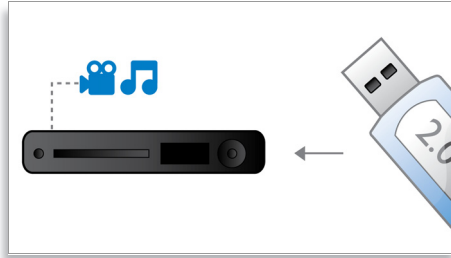

Enlace USB 2.0 de alta velocidad

El bus serie universal o USB es un protocolo estándar para conectar ordenadores, periféricos y aparatos electrónicos de consumo. Los dispositivos USB de alta velocidad tienen una tasa de transferencia de datos de hasta 480 Mbps, a diferencia de los 12 Mbps de los USB originales. Gracias al enlace USB 2.0 de alta velocidad, todo lo que tendrás que hacer será conectar el dispositivo USB, seleccionar la película, música o fotografía y reproducir.