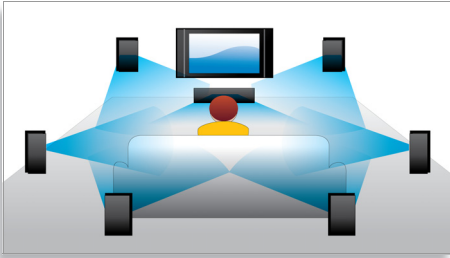

Escucha más

- Dolby TrueHD y DTS-HD MA para un sonido Surround de alta definición 7.1

Disfruta más

- BD-Live (perfil 2.0) para disfrutar de contenido adicional online para Blu-ray
- Enlace USB 2.0 alta velocidad, reproduce vídeos/música desde unidad flash USB
- Preparado para WiFi-n* para un rendimiento inalámbrico más rápido

PHILIPS
sense and simplicity

Destacados

Dolby TrueHD y DTS-HD MA

El audio master DTS-HD y Dolby TrueHD ofrece 7.1 canales del sonido de mayor calidad procedente de los Blu-ray Discs. El audio reproducido no se distingue prácticamente de las grabaciones realizadas en un estudio, por lo que se escucha lo que los creadores pretendían que se escuchase. El audio master DTS-HD y Dolby TrueHD completará tu experiencia de entretenimiento en alta definición.

Conmutación de subtítulos

Conmutación de subtítulos es una mejora que permite al usuario ajustar manualmente la colocación de los subtítulos de una película en el televisor o en la pantalla del ordenador. Mediante el mando a distancia, los usuarios pueden desplazar los subtítulos en la pantalla hacia arriba o hacia abajo. En las pantallas panorámicas, como las del televisor Cinema 21:9 y los proyectores, a veces los subtítulos no aparecen completos. Para poder verlos con claridad, el usuario tiene que cambiar la relación de aspecto de la pantalla, por lo que ya no se cumple el objetivo principal de la pantalla panorámica. Con la función de conmutación de subtítulos, el usuario puede mantener la relación de aspecto de pantalla correcta y ver

BD-Live (perfil 2.0)

BD-Live te abre aún más el mundo de la alta definición. Recibe contenido actualizado con tan sólo conectar el reproductor de Blu-ray Disc a Internet. Te esperan cosas nuevas y excitantes como contenido descargable exclusivo, acontecimientos en directo, chats en directo, videojuegos y compras en línea. Súbet a la nueva onda de la alta definición con la reproducción de Blu-ray Disc y BD-Live.