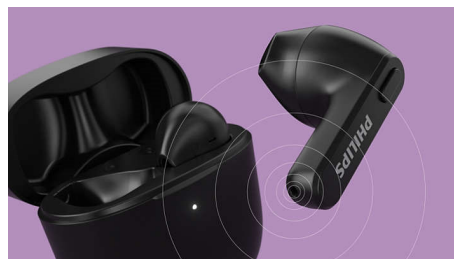

Paprastas valdymas ir siejimas

Naudodami ant ausinių esančius valdiklius, galite sustabdyti grojaraštį, atsileipti į skambučius ir pažadinti telefono pagalbinę balso programą. Ausinės yra paruoštos susieti akimirksniu. Vos susiejus, jos iš naujo prisijungia prie telefono, kai tik atidarote įkrovimo dėklą.

Režimas „Mono“

Daug kalbate telefonu? Galite padvigubinti kalbėjimo trukmę naudodami vieną ausinę, kol kita įkraunama. Mikrofonas automatiškai priskiriamas naudojamai ausinei. Kai ausinės

TAT2236WT/00

akumulatorius bus beveik išsikrovęs, tiesiog sukeisite ausines.

Greitai iš naujo prijunkite prie telefono

Greitai iš naujo prijunkite prie telefono atidarę dėklą

Laikosi tvirtai ir patogiai

Dėl priglundusio, lengvo dizaino melodijų klausysitės jausdami tikrą komfortą. Nenaudodami ausinių antgalių, nieko nejausite ausies kanale, todėl nebus ir jokio spaudimo pojūčio. Naudojant „ledo ritulio lazdos“ formos detalę, ausinė tvirtai laikosi ausyje.