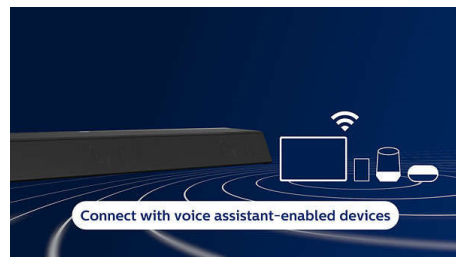

Savienojams ar balsis asistentiem

Lieciet ierīcēm ar iespējotu Alexa funkciju vai jebkurai skaļrunim, kas darbojas ar Google Assistant, atskaņot mūziku, izmantojot Soundbar skaļruni. Dodat priekšroku Siri? Šis Soundbar skaļrunis darbojas ar Apple AirPlay 2, tāpēc varat izmantot arī šo asistentu. Pagrieziet mūziku skaļāk. Pārslēdziet dziesmas. Tas viss — ar brīvroku vadību.