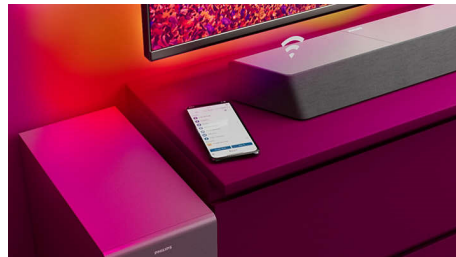

Philips bezvadu mājas sistēma

Šis ar Play-Fi saderīgais Soundbar skaļrunis nodrošina perfektu mājas kinozāles skaņu. Savienojiet Soundbar skaļruni ar jebkuru ārēju ierīci un viedierīci jūsu mājās. DTS Play-Fi savienojamība un lietotne Philips Sound ļauj atskaņot saturu, izmantojot mājas Wi-Fi tīklu.