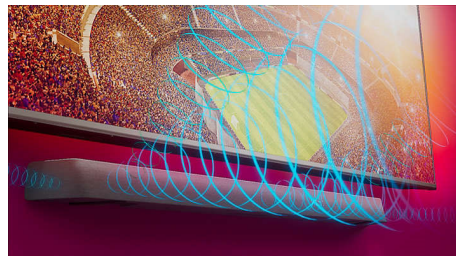

Stadiona ekvalaizera režīms

Izbaudiet sporta pasākuma aizraujošo atmosfēru savā dzīvojamā istabā. Izmantojot stadiona ekvalaizera režīmu, jūs tiksiet ieskaustu pūļa troksnī tā, it kā sēdētu stadionā! Piedzīvojiet katru svarīgo mirkli un tajā pašā laikā skaidri sadzirdiet komentētājus.