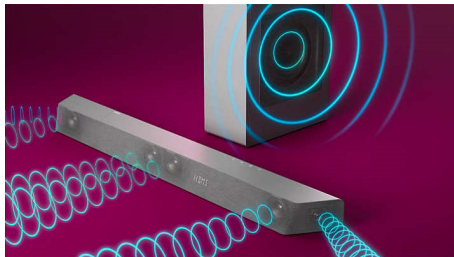

Soundbar 3.1 ar bezvadu basu skaļruni
Maks. 600 W. Bezvadu basu skaļrunis Dolby Atmos. Kinoteātra pieredze, Play-Fi.Vien. skaņ. sist. izveide mājās, Savienojams ar balsis asistentiem

Izceltie produkti

3.1 kanāli. Maks. 600 W jauda

Šis Soundbar skaļrunis nodrošina 600 W (300 W RMS pie 10 % THD) jaudīgu un bagātīgu skaņu visam jūsu skatītajam saturam. 3.1 kanāli ļauj sadzirdēt mūzikas skaņas, dārdienus un kristālskaidru dialogu ikvienā telpas stūrī. Bezvadu zemfrekvences skaļrunis piešķir enerģiju ikvienam sprādzienam un mūzikas ritmam.