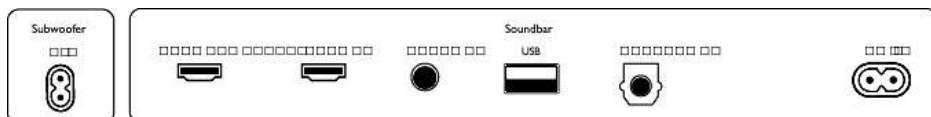

- 2 kanālu
- Bluetooth: SBC
- USB: MP3, WAV, FLAC
- Optika: Dolby Digital, LPCM, 2 kanālu

Ārējā kartona kaste

- Garums: 107 cm
- Patēriņa iesaiņojumu skaits: 2
- Platums: 60 cm
- Bruto svars: 23.6 kg
- Augstums: 21 cm
- GTIN: 1 48 95229 12825 2
- Neto svars: 16.6 kg
- Taras svars: 7 kg

Lietošanas komforts

- Tālvadības pults
- Displeja tips: 5 ciparu 14 segmentu LED displejs
- Nakts režīms: Nē

Saderība

- Viedtālruna/plaņšetdatora lietotņu vadība

Strāvas padeve

- Galvenās ierīces strāvas padeve: 100–240 V maiņstrāva, 50/60 Hz
- Basu skaļruņa energopadeve: 100-240 V maiņstrāva, 50/60 Hz
- Basu skaļruņa jauda gaidstāves režīmā: $0,5\text{ W}$
- Galvenās ierīces jauda gaidstāves režīmā: $0,5\text{ W}$
- Automātisks gaidstāves režīms

Iesaiņojuma izmēri

- Augstums: 18.5 cm
- Iesaiņojuma veids: Kartona kaste
- Plauktā novietošanas veids: Guļus
- Platums: 105 cm
- Dzījums: 45 cm
- Iekļauto produktu skaits: 1
- EAN: 48 95229 12825 5
- Bruto svars: 11 kg
- Neto svars: 8.3 kg
- Taras svars: 2.7 kg

Piederumi

- Iekļautie piederumi: Tālvadības pults (ar bateriju), Strāvas vads, Sienas stiprinājums, Īsa lietošanas pamācība, Vispasaules garantijas brošūra

Dizains

- Krāsa: Antračīta
- Piestiprināma pie sienas

Izmēri

- Ierīce (P x A x Dz): 940 x 65 x 106 mm
- Ierīces svars: 2,7 kg

Izlaides datums
2024-05-06

Versija: 6.2.1

EAN: 48 95229 12825 5

© 2024 Koninklijke Philips N.V.
Visas tiesības patur autors.

Specifikācijas var tikt mainītas bez paziņojuma. Preču zīmes ir Koninklijke Philips N.V. vai to attiecīgu īpašnieku īpašums.

www.philips.com