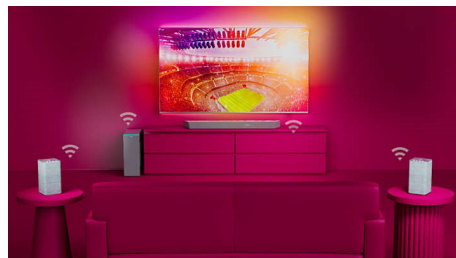

DTS Play-Fi mājas kinozāle

Šis ar Play-Fi saderīgais Soundbar skaļrunis nodrošina perfektu mājas kinozāles skaņu. Tas straumē perfekti sinhronizētu, augstas kvalitātes audio starp jebkādu saderīgu

TAB8507B/10

skaļruni, televizoru un Soundbar skaļruni, rada patiesi telpisku skaņu, uzlabojot audio pieredzi mājās.

DTS Play-Fi. Audio skaņējums vairākās telpās

Vienkāršā saderība ar Play-Fi padara šo Soundbar skaļruni par vairāku telpu sistēmas zvaigzni. Varat sinhronizēt savus ar Play-Fi saderīgos skaļruņus audio skaņējumam vairākās telpās vai pat izveidot patiesi telpisku skaņu, kas plūst visapkārt un virs jums.

HDMI eARC

Nezaudējiet nevienu elementu, kad koncentrējaties uz dramatiskajiem notikumiem. Šis Soundbar skaļrunis ir saderīgs ar HDMI eARC, ātru savienojumu, kas ļauj jums pilnībā izbaudīt tādus progresīvus audio formātus kā Dolby Atmos.

Visi jūsu iecienītākie avoti

Vienkārši izveidojiet savienojumu ar iecienītākajiem avotiem

HDMI 4K caurlaide

HDMI 4K caurlaide Ultra HD audio saturam

Spotify Connect. Bluetooth.

Spotify Connect. Bluetooth. Apple AirPlay 2. Optiskā ieeja