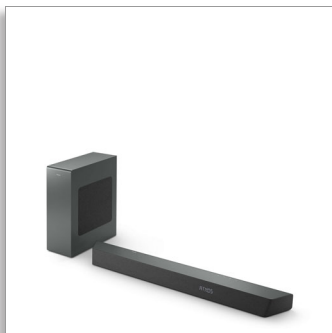

Philips  
Soundbar 3.1 ar bezvadu  
basu skaļruni  
Maks. 600 W. Bezvadu basu  
skaļrunis  
Dolby Atmos. Kinoteātra  
pieredze  
Play-Fi.Vien. skaņ. sist. izveide  
mājās  
Savienojams ar balss asistentiem

## The One jūsu mājās izveido kinozāli

The One Soundbar skaļrunis ar bezvadu režīmā savienojamu zemfrekvences skaļruni sniedz patiesu kinozāles pieredzi. Īpašie centra kanāla skaļruņi nodrošina lielisku balsu skaidrību un Dolby Atmos nodrošina neticamu, imersīvu telpisko skaņu.

TAB8507B