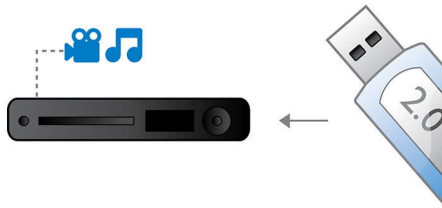

Вдъхнете живот на звука и видеото

- 192kHz/24-битов аудио ЦАП подобрява входния аналогов звуков сигнал
- HDMI 1080p подобрява разделителната способност до HD за по-отчетлива картина
- Компонентно видео с прогресивно сканиране за оптимално качество на образа
- Цифров изход HDMI за лесно свързване само с един кабел

Свържете и се насладете на няколко източника

- Връзката с високоскоростен USB 2.0 възпроизвежда видео/музика от USB флаш диск

Побира се навсякъде, подходящ за всеки начин на живот

- Ултра-тънък дизайн, който се побира навсякъде

PHILIPS

Акценти

Връзка с високоскоростен USB 2.0

Универсалната серийна шина или USB е стандарт за протокол за свързване на компютри, периферия и потребителска електроника. Устройствата с високоскоростен USB имат скорост на пренос на данни до 480 Mbps - срещу скромните 12 Mbps на тези с първоначалния USB интерфейс. С връзката с високоскоростен USB 2.0 всичко, което трябва да направите, е да включите USB устройството, да изберете филма, музиката или снимките и да ги гледате и слушате.

Прогресивно сканиране

Прогресивното сканиране удвоява вертикалната разделителна способност на изображението, в резултат на което се получава забележимо по-контрастна картина. Вместо да се изпрати на екрана първо кадър с нечетните редове, следван от кадър с четните редове, и двата кадъра се изписват едновременно. Мигновено се създава пълно изображение, с използване на максималната разделителна способност. При такава скорост очите ви възприемат по-контрастна картина, без редова структура.