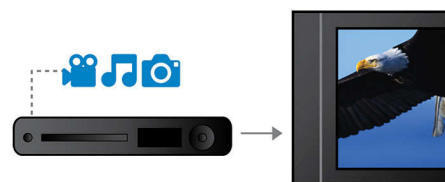

Възпроизвежда всичко

Възпроизвеждайте практически всеки мултимедиен формат - бил той DivX, MP3s, WMA или JPEG. Убедете се в

ненадминатото удобство на големите възможности за възпроизвеждане и в лукса да показвате мултимедийните си файлове на телевизора или на системата за домашно кино - в уютната обстановка на вашата дневна.