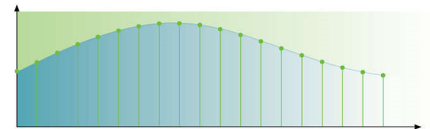

Прогресивно сканиране

Прогресивното сканиране удвоява вертикалната разделителна способност на изображението, в резултат на което се получава забележимо по-контрастна картина. Вместо да се изпрати на екрана първо кадър с нечетните редове, следван от кадър с четните редове, и двата кадъра се изписват едновременно. Мигновено се създава пълно изображение, с използване на максималната разделителна способност. При такава скорост очите ви възприемат по-контрастна картина, без редова структура.

192kHz/24-битов аудио ЦАП

Семплирането с 192 kHz позволява точно възпроизвеждане на оригиналните звукови криви. В съчетание с 24-битовата разделителна способност от оригиналния аналогов звук се улавя повече информация, което води до много по-вярно аудио възпроизвеждане.