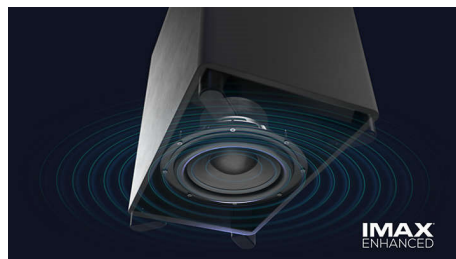

Amélioré IMAX

Cette barre de son puissante est certifiée IMAX Enhanced, donc elle offre du son qui vous transporte dans un autre monde. Le haut-parleur d'extrêmes graves de 240 W a fière allure sur pied et la barre de son elle-même est discrète pour un positionnement facile.

B97/37