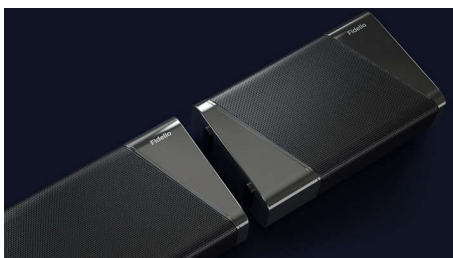

Son ambiophonique sur demande

Voulez-vous améliorer le son pour une soirée cinéma? Il suffit de retirer les haut-parleurs de

la barre de son et de les déposer derrière vous pour créer un véritable système ambiophonique. Le canal central dédié vous diffuse chaque mot, autant pour les films à succès que les baladoémissions.