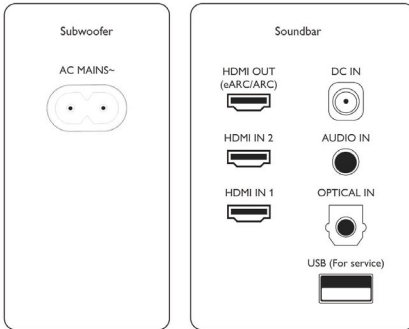

Barre de son 7.1.2 et haut-parleur d'extrêmes graves

Haut-parleur grave sans fil 888 W max. Haut-parleurs ambiophoniques amovibles, Dolby Atmos. Amélioré IMAX, Compatible avec DTS Play-Fi.

Spécifications

Son

- Amélioration du son: Film, Musique, Voix, Sport, Custom
- Système audio: Dolby Atmos, DTS:X, IMAX Enhanced
- Distorsion harmonique totale (THD, Total Harmonic Distortion): $\leq 1\%$
- Puissance de sortie du système d'enceintes: 888 W MAX/450 W efficace (1 % TDH)

Enceintes

- Bande de fréquence du caisson de basses: 35 - 150 Hz
- Type de caisson de basses: Actif, Caisson de basses sans fil
- Impédance du caisson de basses: 3 ohm
- Nombre de canaux audio: 7.1.2
- Nombre de haut-parleurs de graves: 1
- Diamètre du/des haut-parleur(s) de graves: 8 po
- Réponse en fréquences de la barre de son: 150 -

20 000 Hz

- Haut-parleurs arrière amovibles: 2 à large bande (G+D), 2 tweeters (G+D)
- Haut-parleurs, voie centrale: 2 à large bande (G+D)
- Haut-parleurs, voie avant: 4 à large bande (G+D), 2 tweeters (G+D)
- Haut-parleurs, voies latérales: 2 tweeters (G+D)
- Haut-parleurs, voies de hauteur: 2 à large bande