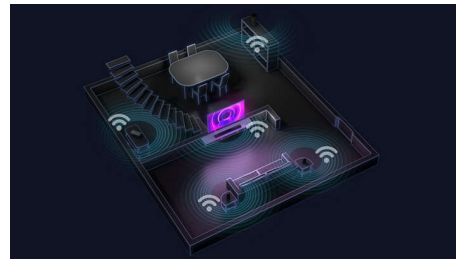

Play-Fi. Multi pièce et plus encore

La compatibilité DTS Play-Fi fait de cette barre de son Fidelio de qualité supérieure un composant puissant dans une configuration audio multi pièce. Synchronisez et regroupez facilement des haut-parleurs compatibles Play-Fi, et diffusez des listes de lecture dans toutes les pièces en très haute qualité.

Toutes vos sources préférées

Pour la musique, Spotify Connect vous permet de diffuser un signal de qualité premium via Wi-Fi. Vous pouvez également diffuser des playlists haute résolution depuis votre mobile via Apple AirPlay 2 ou Bluetooth®. Pour les films et les jeux, la transmission 4K vous permet de connecter des sources vidéo 4K HDR sans perte de résolution.