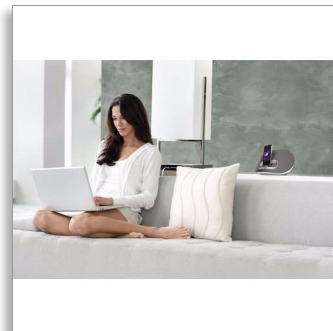

Philips
boxă cu andocare cu
Bluetooth®

pentru iPod/iPhone/iPad

DS3600

Sunetul care se potrivește în căminul dvs.

Obsedat de sunet

Pe biroul dvs. sau în orice altă parte, această elegantă boxă cu andocare asigură sunete de o claritate excepțională care vă umplu spațiul personal, asigură streaming wireless prin Bluetooth și, de asemenea, sincronizează iPod-ul/iPhone-ul/iPad-ul cu PC-ul dvs.

Sunet de claritate excepțională

- DBB pentru a păstra tonurile joase pentru bas profund la orice nivel al volumului
- Tuburi de bas precis acordate pentru reproducerea unui bas adânc și compact
- Tehnologie de ecranare pentru a bloca interferența cu telefonul mobil
- Putere totală de ieșire 20 W RMS

Simplitate

- Transfer de muzică Bluetooth wireless de pe iPod/iPhone/iPad
- Sincronizare PC cu iPod/iPhone/iPad
- Intrare AUX pentru conectare ușoară la aproape orice dispozitiv electronic
- Telecomanda completează designul și finisajul boxei
- Aplicație gratuită DockStudio pentru radio prin Internet și alte funcții interesante