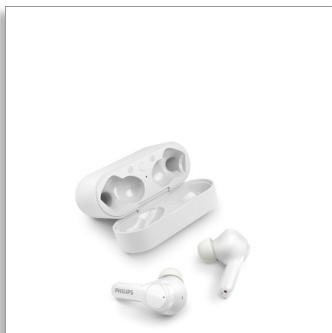

Philips
Casque True Wireless

Son excellent

Des appels clairs
Étanchéité IPX5
Jusqu'à 26 h d'autonomie

TAT3217WT

Un son riche où que vous soyez

Une musique au son riche et des appels parfaitement clairs, grâce à ce casque True Wireless. Confortable, fiable et doté d'un boîtier de charge qui tient dans la poche ! Résistance à la transpiration et aux éclaboussures IPX5 ; autonomie de 26 heures.

Boîtier de charge compact pour 26 heures d'autonomie

- 6 h d'autonomie. Charge rapide de 15 min pour une heure supplémentaire.
- Le boîtier procure 20 heures d'autonomie supplémentaires
- Boîtier de charge USB-C de poche
- IPX5 : résiste à la transpiration et aux éclaboussures

Son riche, design ergonomique

- Port intra-auriculaire sûr, confortable
- 3 paires d'embouts supplémentaires en silicone (L, M, S)
- Haut-parleurs de 10 mm en néodyme pour un son riche
- Prise en charge dédiée de l'application Philips Headphones

PHILIPS

Points forts

Port intra-auriculaire sûr, confortable

Ces écouteurs en forme de crosse de hockey s'insèrent dans vos conduits auditifs, vous isolant ainsi des bruits extérieurs. Les puissants haut-parleurs de 10 mm diffusent un son riche et dynamique. Fournis avec trois tailles d'embouts en silicone doux et interchangeables.