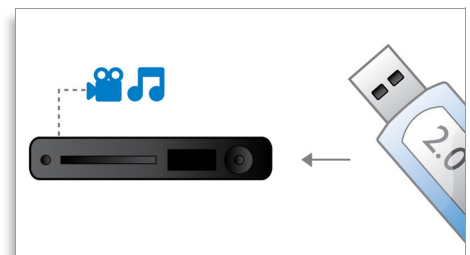

Nagy sebességű USB 2.0 kapcsolat

Az univerzális soros busz vagy USB számítógépek, perifériák és szórakoztatóelektronikai berendezések csatlakoztatására szolgáló szabványprotokoll. A nagysebességű USB-eszközök akár 480 Mb/s adatátviteli sebességgel rendelkeznek, a korábbi USB 12 Mb/s sebességével szemben. Nagy sebességű USB 2.0 kapcsolat esetén nem kell mást tennie, mint csatlakoztatni az USB eszközt, kiválasztani a filmet, zenét vagy képet, és máris kezdheti a lejátszást.