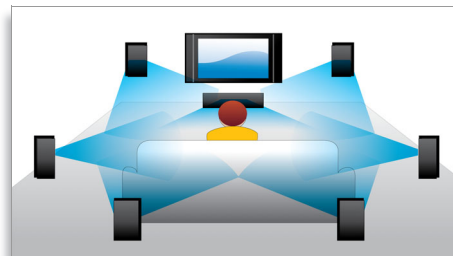

Dolby TrueHD és DTS-HD MA

A DTS-HD Master Audio és a Dolby TrueHD a legjobb 7.1 csatornás hangzást nyújtja Blu-ray lemezeiről. A hangzás gyakorlatilag megkülönböztethetetlen a felvételi stúdiókban készült mesterszalagokétól, így amit hall, pontosan az alkotók szándéka. A DTS-HD Master Audio és a Dolby TrueHD tehát

hozzájárul a nagyfelbontás nyújtotta élményhez.