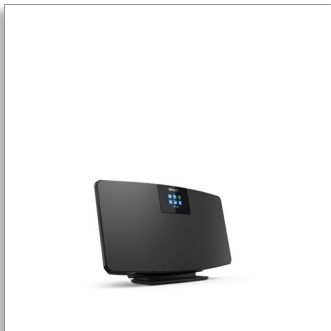

Philips
Rádio da Internet

DAB+
Spotify Connect
Bluetooth®

TAM2805

Ultrafino. Repleto de funcionalidades.

Pouco espaço? Tenha entretenimento em grande. Além de rádio na Internet e DAB+, este elegante microsistema de montagem na parede dispõe de compatibilidade com o Spotify Connect e transmissão por Bluetooth. Pode até ligar o seu leitor de CD ou gira-discos.

Instalação flexível. Design atraente.

- Design fino de montagem na parede. Ou de posicionamento livre num balcão
- 2 Diafragmas de gama total de 2,75". Potência máxima de saída de 10 W
- Um pequeno sistema para toda a sua música
- Perfeito para espaços mais pequenos

Perfeito para espaços mais pequenos

Pode posicionar este elegante microssistema no pé incluído ou remover o pé para o montar diretamente na parede. Dois diafragmas de gama total produzem um som estéreo e nítido.