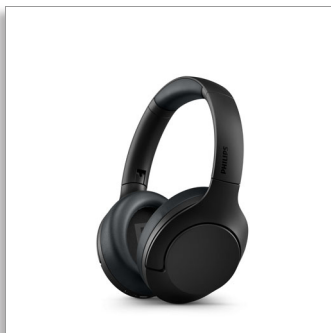

Philips
Auscultadores sem fios

Cancelamento de ruído Pro
Até 60 horas de reprodução
Bluetooth multiponto
Controlo tátil

TAH8506BK

Estilo elegante. Som fantástico.

Tenha um dia a dia fantástico com estes auscultadores over-ear sem fios. O som emocionante e o cancelamento de ruído avançado dão-lhe liberdade para se concentrar na lista de música e no podcast. Precisa de falar? Também recebe chamadas nítidas.

Grande som, design elegante

- Design elegante com cancelamento de ruído Pro
- Som nítido para chamadas
- Excelente som através de diafragmas de 40 mm

Ligações simples. Fácil de utilizar.

- Bluetooth multiponto. Ligue vários dispositivos
- Ligue-se diretamente para ouvir áudio de alta resolução
- Até 60 horas de reprodução*
- Controlo tátil que é capaz de controlar. Ative ou desative o controlo tátil

Excelente som

Os diafragmas de 40 mm sintonizados na perfeição fornecem muitos detalhes e graves em todas as músicas ou podcasts. Pode até utilizar o cabo incluído para se ligar diretamente e desfrutar dos ficheiros de áudio de alta resolução disponíveis no seu serviço de transmissão favorito. Quando não os está a utilizar, o elegante estojo rígido mantém os auscultadores seguros.