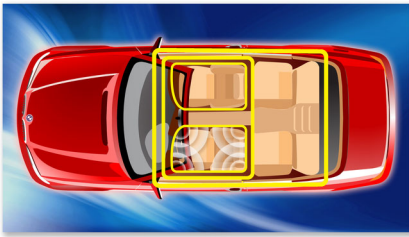

Een ontwerp dat samensmelt met het interieur van uw auto

- WVGA LCD-scherm met hoge resolutie
- Perfect passend 2.0 DIN-chassisontwerp
- Geschikt voor achteruitrijcamera

PHILIPS

Kenmerken

Music Zone

Met de innovatieve Music Zone-technologie van Philips kunnen de bestuurder en passagiers genieten van hun muziek met een sterker ruimtelijk effect. Het klinkt dus precies zoals de artiest het heeft bedoeld. Gebruikers kunnen gemakkelijk de luisterzones voor muziek omschakelen van de bestuurder naar de passagiers en terug om de beste geluidsfocus in de auto te krijgen. Een speciale zonebedieningsknop verzorgt drie vooraf gedefinieerde instellingen - Links, Rechts en Voorin (en Alle) - zodat u het geluid in de auto dynamisch en gemakkelijk op uw eigen luisterbehoeften en die van uw passagiers kunt laten aansluiten.