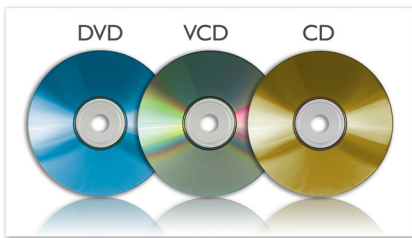

DVD, DVD+/-RW, (S)VCD, CD

De draagbare DVD-speler van Philips is compatibel met de meeste verkrijgbare DVD- en CD-discs. DVD, DVD+/-R, DVD+/-RW, (S)VCD en CD kunnen allemaal op de DVD-speler worden afgespeeld. DVD+/-R is een korte benaming voor een DVD-station dat beide gangbare opneembare DVD-formaten

ondersteunt. DVD+/-RW ondersteunt beide gangbare herschrijfbaar discstypen.