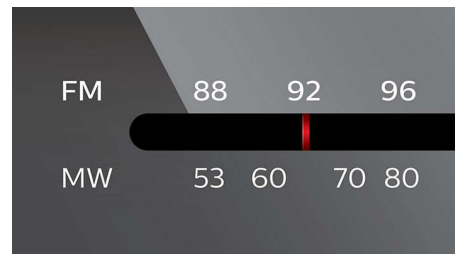

FM/MW тунер

FM/MW (AM) стерео тунер

Директни клавиши за предварителни настройки

Директни клавиши за бърз достъп до запазени радиостанции