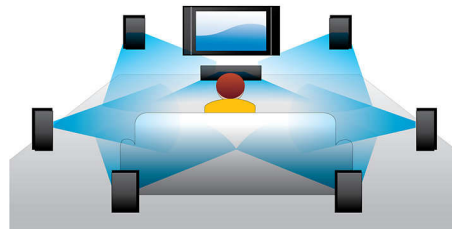

Dolby TrueHD

Dolby TrueHD bietet besten Sound von Ihren Blu-ray Discs. Die Audiowiedergabe ist praktisch nicht zu unterscheiden vom Studio-Master. So hören Sie das, was Sie laut Hersteller hören sollten. Dolby TrueHD vervollständigt ihr hochauflösendes Home Entertainment Erlebnis.

Dolby Digital DTS 2.0

Dolby Digital DTS 2.0 für das ultimative Filmerlebnis