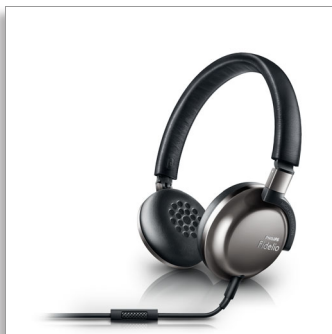

Philips Fidelio
Наушники с микрофоном

Звук высокого разрешения
Накладные
Уникальные подушечки из
пеноматериала
Компактно складываются

F1

Звук высокой четкости — куда бы вы ни отправились

Сверхтонкие и легкие наушники Philips Fidelio F1 идеально подходят для путешествий: в одной модели прекрасно сочетаются безупречное качество звучания, удобная посадка и прочность. Тщательно продуманная конструкция обеспечивает звук высокой четкости и превосходную шумоизоляцию в любых условиях.

Полное погружение: естественность деталей

- Звук высокого разрешения обеспечивает максимально качественное воспроизведение музыки
- 40-мм излучатели высокой четкости для чистого и достоверного звучания
- Оформление закрытого типа сохраняет все детали звучания, блокируя посторонние шумы
- Система Bass Reflex для чистых, сбалансированных и динамичных басов
- Фирменное звучание Fidelio: невероятно чистый звук и воспроизведение мельчайших деталей

PHILIPS
Fidelio

Наушники с микрофоном

Звук высокого разрешения Накладные, Уникальные подушечки из пеноматериала, Компактно складываются

Особенности

40-мм излучатели высокой четкости

Каждый динамик старательно собран вручную, а затем настроен, протестирован и подобран в пару, чтобы наушники обеспечивали сбалансированное, естественное звучание. В этих 40-мм динамиках используются мощные неодимовые магниты, которые обеспечивают чистый звук высокой четкости в широком динамическом диапазоне — даже в мельчайших деталях.

Фирменное звучание Fidelio

Точные высококачественные 40-мм излучатели, акустическое оформление закрытого типа и система Bass Reflex — это результат тщательной проработки каждой акустической характеристики командой Fidelio. Наушники Fidelio F1 воспроизводят невероятно насыщенные басы, чистые высокие и естественные средние частоты,