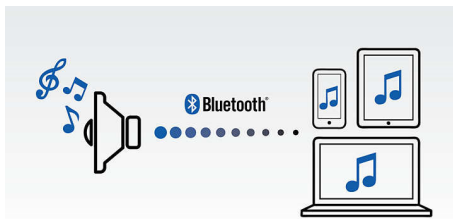

Philips
bezvadu portatīvais
skaļrunis

Bluetooth®

Iebūvēts mikrofons zvaniem
Uzlādējams akumulators
2 W

BT100B

Mūzika vienmēr jums līdzī

Kompakta konstrukcija apvienojumā ar izcilu skaņu un krāsu klāstu. Apvienojumā ar iebūvētu Bluetooth bezvadu straumēšanu BT100 ir ideāli piemērots stilīgiem un aktīviem cilvēkiem visā pasaulē.

Vienkārša lietošana

- Iebūvēts mikrofons brīvroku tālruņa zvaniem
- Audio ieeja vienkāršam savienojumam ar gandrīz jebkuru elektronisko ierīci
- Mūzikas straumēšana bezvadu tīklā ar Bluetooth

PHILIPS

Izceltie produkti

Mūzikas straumēšana bezvadu tīklā

Bluetooth ir neliela diapazona bezvadu sakaru tehnoloģija, kas ir vienkārša un energoefektīva. Tehnoloģija nodrošina vienkāršu bezvadu savienojumu ar iPod/iPhone/iPad vai citām Bluetooth ierīcēm, piemēram, viedtālruniem, planšetdatoriem vai pat klēpj datoriem. Šajā skaļrunī bezvadu tīklā varat klausīties gan savu iecienīto mūziku, gan video un spēļu skaņu.