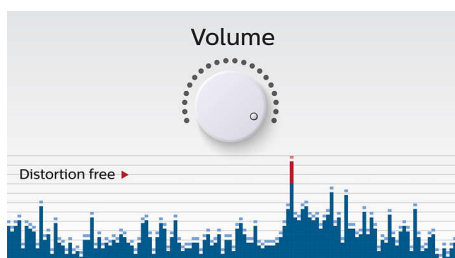

Mūzikas straumēšana bezvadu tīklā

Bluetooth ir neliela diapazona bezvadu sakaru tehnoloģija, kas ir vienkārša un energoefektīva. Tehnoloģija nodrošina vienkāršu bezvadu savienojumu ar iPod/iPhone/iPad vai citām Bluetooth ierīcēm, piemēram, viedtālruniem, planšetdatoriem vai pat klēpj datoriem. Šajā skaļrunī bezvadu tīklā varat klausīties gan savu iecienīto mūziku, gan video un spēļu skaņu.

Signāla zud. novēr. funkcija

Signāla zud. novēr. funkcija sniedz iespēju atskaņot mūziku skaļāk un augstākā kvalitātē, pat pie zema uzlādes līmeņa. Ierīce uztver plašu ievades signālu diapazonu no 300mV līdz 1000mV un aizsargā skaļruņus no kropļojumu