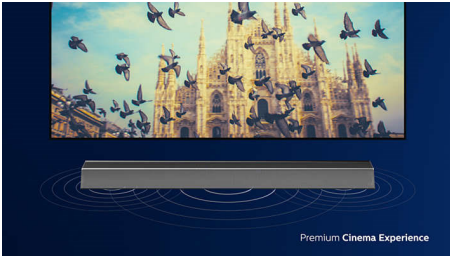

Magnifiez le son de chaque film, événement sportif et playlist. Cette barre de son avec caisson de basses sans fil et Dolby Atmos diffuse des basses de meilleure qualité et des voix plus claires. Elle est également facile à intégrer à une configuration multiroom.

PHILIPS

Barre de son 2.1 avec caisson de basses sans fil
240 W maxi. Caisson de basses sans fil. Dolby Atmos®, Compatible DTS Play-Fi, Se connecte aux assistants vocaux

Points forts

Un son comme au cinéma

Cette barre de son apporte une nouvelle dimension sonore à tout ce que vous regardez et à chaque titre que vous aimez. Sa configuration 2.1 canaux enrichit les bandes son, amplifie les effets sonores et clarifie les dialogues. Le caisson de basses sans fil réagit à chaque explosion et chaque pulsation basse fréquence.

Dolby Atmos

Des émotions intensifiées, quel que soit le contenu que vous regardez. Cette barre de son compatible Dolby Atmos reproduit aussi bien la profondeur que la hauteur, créant ainsi un son Surround virtuel tridimensionnel qui vous enveloppe.