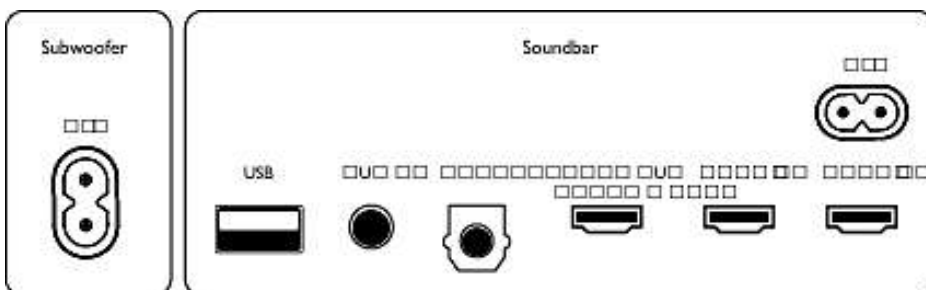

Carton externe

- Longueur: 105.5 cm
- Nombre de produits emballés: 2
- Largeur: 57 cm
- Poids brut: 20 kg
- Hauteur: 18 cm
- GTIN: 1 48 95229 10995 4
- Poids net: 14.4 kg
- Poids à vide: 5.6 kg

Pratique

- Télécommande
- Mode nuit: Non

Compatibilité

- Commande par application sur smartphone/tablette

Alimentation

- Alimentation de l'unité principale: 100-240 V CA, 50/60 Hz
- Alimentation du caisson de basse: 100-240 V CA, 50/60 Hz
- Consommation en veille du caisson de basse: $\leq 0,5 \text{ W}$
- Consommation en veille de l'unité principale: $\leq 0,5 \text{ W}$
- Veille automatique

Dimensions du produit emballé

- Hauteur: 15 cm
- Type d'emballage: Boîte
- Type d'installation en rayon: Disposition
- Largeur: 103 cm
- Profondeur: 42.5 cm
- Nombre de produits inclus: 1
- EAN: 48 95229 10995 7
- Poids brut: 9.3 kg
- Poids net: 7.2 kg
- Poids à vide: 2.1 kg

Accessoires

- Accessoires fournis: Télécommande, 1 pile CR2025, Cordon d'alimentation, Support de fixation murale, Guide de démarrage rapide, Livret de garantie internationale

Design

- Couleur: Gris foncé
- Fixation murale possible

Dimensions

- Unité principale (l x H x P): 900 x 57 x 110 millimètre
- Poids de l'unité principale: 2,4 kg
- Caisson de basses (l x H x P): 122 x 403 x 300 millimètre
- Poids du caisson de basses: 4,8 kg

Vidéo

- Transfert 3D
- Vidéo - améliorations: Transfert de vidéo 4K, Dolby Vision, HDR10, HDR10+, HLG

Date de publication
2024-04-19

Version: 7.1.1

EAN: 48 95229 10995 7

© 2024 Koninklijke Philips N.V.
Tous droits réservés.

Les caractéristiques sont sujettes à modification sans préavis. Les marques commerciales sont la propriété de Koninklijke Philips N.V. ou de leurs détenteurs respectifs.

www.philips.com