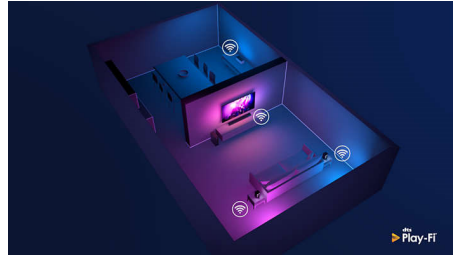

Cette barre de son apporte une nouvelle dimension sonore à tout ce que vous regardez et à chaque titre que vous aimez. Sa configuration 2.1 canaux enrichit les bandes son, amplifie les effets sonores et clarifie les dialogues. Le caisson de basses sans fil réagit à chaque explosion et chaque pulsation basse fréquence.

Dolby Atmos

Des émotions intensifiées, quel que soit le contenu que vous regardez. Cette barre de son compatible Dolby Atmos reproduit aussi bien la profondeur que la hauteur, créant ainsi un son Surround virtuel tridimensionnel qui vous enveloppe.

par chaque action décisive tout en entendant parfaitement les commentateurs.

Play-Fi. Multiroom et bien plus encore.

Grâce à la compatibilité facile de Play-Fi, cette barre de son sera la star de votre installation multiroom. Vous pouvez synchroniser des enceintes compatibles Play-Fi pour un son multiroom ou même créer un véritable système audio Surround, le tout via l'application Philips Sound ou l'application Play-Fi.