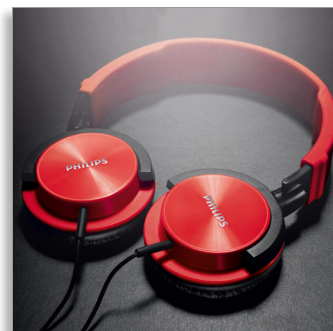

Krachtig geluid

in DJ-stijl

Profiteer van een krachtig geluid en een krachtige bas dankzij de vermogenscapaciteit van 1000 mW en neodymium-drivers van 32 mm. In combinatie met de draaibare zachte oorschelpen hebt u overal waar u gaat een perfecte luisterervaring.

Perfekte luisterervaring

- Goede geluidsisolatie dankzij afgesloten akoestiek
- 32 mm luidsprekerdriver biedt krachtig en dynamisch geluid

Comfort

- Een snoer van 1,2 m dat ideaal is voor gebruik buitenshuis
- Plat opvouwbaar, dus eenvoudig mee te nemen

Comfortabel voor langdurig gebruik

- Past op ieder hoofd dankzij draaibare oorschelpen en instelbare hoofdband
- Zachte oorkussens voor comfortabele, langdurige luistersessies

Philips
Hoofdtelefoon met
hoofdband

In DJ-stijl
Rood

SHL3000RD

PHILIPS

Specificaties

Geluid

- Akoestisch systeem: gesloten
- Frequentiebereik: 20 - 20.000 Hz
- Impedantie: 24 ohm
- Magneettype: Neodymium
- Maximaal ingangsvermogen: 1000 mW
- Gevoeligheid: 106 dB
- Diameter van luidspreker: 32 mm