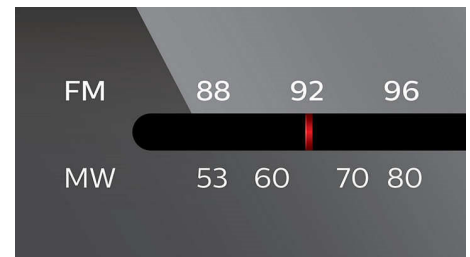

UKW/MW-Tuner

UKW/MW-Stereotuner (AM)