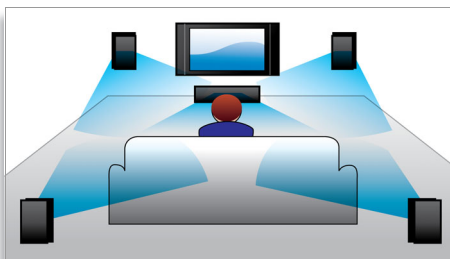

PHILIPS
sense and simplicity

In evidenza

Coni degli altoparlanti in minerale

Coni degli altoparlanti in minerale per un'estrema chiarezza del suono

Amplificatore Classe D

L'amplificatore digitale Classe D, converte il segnale analogico in digitale e lo amplifica. Il segnale passa attraverso un filtro di demodulazione per generare l'output finale. L'uscita digitale amplificata offre tutti i vantaggi dell'audio digitale, primo fra tutti una qualità audio superiore. Inoltre, l'efficienza di questo tipo di amplificatore è superiore del 90% rispetto agli amplificatori tradizionali di tipo AB. Questa efficienza si traduce in un amplificatore potente e con il minimo ingombro.

Dolby TrueHD e DTS-HD

Le opzioni Dolby TrueHD e DTS-HD Master Audio Essential offrono un audio insuperabile tramite dischi Blu-ray. L'audio che viene

riprodotto è praticamente identico a quello di uno studio di registrazione, quindi puoi ascoltare l'essenza del suono così come è stato creato all'origine. Le opzioni Dolby TrueHD e DTS-HD Master Audio Essential completano la tua esperienza di intrattenimento ad alta definizione.

progressiva (contrassegnata dalla lettera "p" in "1080p") elimina le righe tipiche degli schermi TV, garantendoti immagini straordinariamente nitide. La tecnologia HDMI, inoltre, è in grado di stabilire una connessione digitale diretta che supporta segnali video HD digitali non compressi e segnali audio digitali multicanale, senza conversione in analogico; in tal modo le immagini sono impeccabili e la qualità audio è completamente priva di rumore.