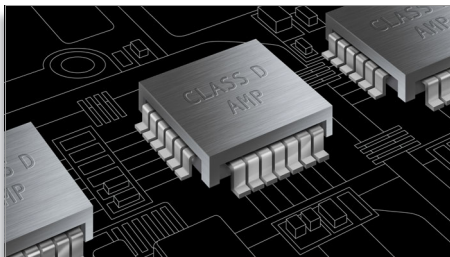

Philips
Home Theater 2.1

Blu-ray 3D

HTS3231

Massima chiarezza per film e musica

Ossessionati dal suono

Film, TV e musica con un audio surround di qualità

Esperienza di ascolto superiore

- Coni degli altoparlanti in minerale per un'estrema chiarezza del suono
- Amplificatore Classe D per un suono realmente chiaro e dinamico
- Dolby TrueHD e DTS-HD per un audio surround ad alta fedeltà

Progettato per una migliore esperienza cinematografica a casa

- Design compatto e praticità

Per un intrattenimento a tutto tondo

- Blu-ray 3D Full HD per film 3D veramente coinvolgenti
- Il Link MP3 consente di riprodurre la musica da lettori multimediali portatili
- Immagini ad alta definizione più nitide grazie alla tecnologia HDMI 1080p

PHILIPS
sense and simplicity

In evidenza

Coni degli altoparlanti in minerale

Coni degli altoparlanti in minerale per un'estrema chiarezza del suono

Amplificatore Classe D

L'amplificatore digitale Classe D, converte il segnale analogico in digitale e lo amplifica. Il segnale passa attraverso un filtro di demodulazione per generare l'output finale. L'uscita digitale amplificata offre tutti i vantaggi dell'audio digitale, primo fra tutti una qualità audio superiore. Inoltre, l'efficienza di questo tipo di amplificatore è superiore del 90% rispetto agli amplificatori tradizionali di tipo AB. Questa efficienza si traduce in un amplificatore potente e con il minimo ingombro.

Dolby TrueHD e DTS-HD

Le opzioni Dolby TrueHD e DTS-HD Master Audio Essential offrono un audio insuperabile tramite dischi Blu-ray. L'audio che viene

riprodotto è praticamente identico a quello di uno studio di registrazione, quindi puoi ascoltare l'essenza del suono così come è stato creato all'origine. Le opzioni Dolby TrueHD e DTS-HD Master Audio Essential completano la tua esperienza di intrattenimento ad alta definizione.