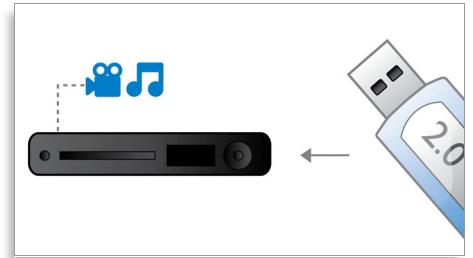

Hi-Speed USB 2.0 Link

USB (Universal Serial Bus) är en protokollstandard som brukar användas för att sammankoppla datorer, kringutrustning och elektronisk utrustning. Enheter med Hi-Speed USB har en dataöverföring på upp till 480 Mbit/s, att jämföras med 12 Mbit/s hos vanliga USB-enheter. Om du har Hi-Speed USB 2.0 Link behöver du bara ansluta USB-enheten, välja film, låt eller bild och sätta igång.