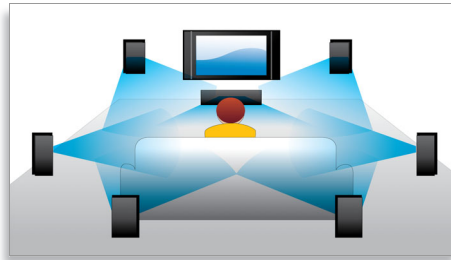

Dolby TrueHD och DTS-HD MA

Högupplöst DTS-HD-ljud och Dolby TrueHD ger bästa tänkbara 7.1-kanalsljud från Blu-ray-skivor. Det återgivna ljudet är nästan omöjligt att särskilja från det ursprungliga studioinspelningsljudet. Det innebär att du hör vad de som skapade musiken avsåg att du skulle höra. Med DTS-HD Master Audio och Dolby TrueHD får du den ultimata upplevelsen med ditt hemunderhållningssystem.