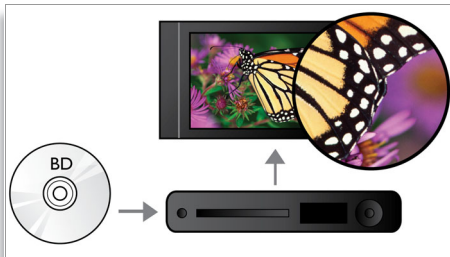

Blu-ray Disc-uppspelning

Blu-ray-skivor har kapacitet för högupplösta data och bilder med en upplösning på 1920 x 1080, som är definitionen för fullständigt högupplösta bilder. Scener verkar få liv när detaljerna framträder lika tydligt som i verkligheten, rörelserna mjukas ut och bilderna blir kristallklara. Med Blu-ray får du även okomprimerat surroundljud - så att ljudupplevelsen känns nära nog verklig. Den stora lagringskapaciteten på Blu-ray-skivor gör det möjligt att införliva en mängd interaktiva funktioner. Smidig navigering under uppspelning och andra funktioner, till exempel popupmenyer, ger hemmabiosystemet en helt ny dimension.