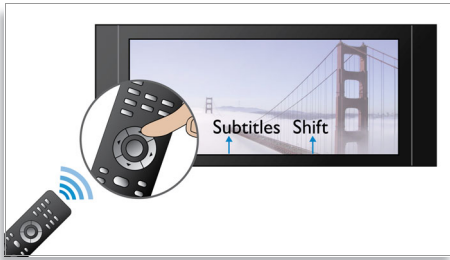

### Engagera dig mer

- BD-Live (Profile 2.0) – upplev bonusinnehåll online för Blu-ray
- Hi-Speed USB 2.0 Link spelar upp video/musik från USB-flashenheter
- Njut av filmer och musik från CD och DVD
- EasyLink för att styra alla HDMI CEC-enheter med en enda fjärrkontroll

### Subtitle Shift

Subtitle Shift är en förbättringsfunktion med vilken användare kan ställa in undertextens position för en film på TV- eller datorskärmen. Med fjärrkontrollen kan användare flytta texten uppåt och nedåt på skärmen. På widescreen-skärmar, t.ex. Cinema 21:9 och projektorer, blir textningen ibland avskuren. För att se den ordentligt måste användaren ändra bildförhållandet, vilket upphäver syftet med widescreen. Med funktionen Subtitle Shift kan användaren behålla rätt bildförhållande och position för undertexten på skärmen.