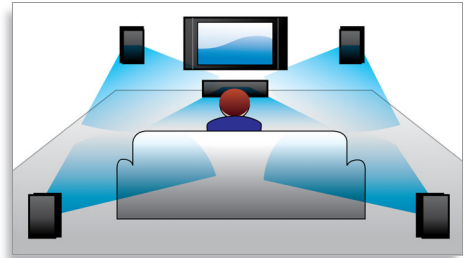

Zvučnici

- Vrste zvučnika: 1 središnji zvučnik, 4 satelitska zvučnika
- Izlazni stupanj središnjeg zvučnika: 1 3-inčni širokopolosni woofer
- Frekvencijski opseg središnjeg zvučnika: 150 - 20 000 Hz
- Impedancija središnjeg zvučnika: 3 om
- Pogonske jedinice po satelitskom zvučniku: 1 3-inčni širokopolosni woofer
- Frekvencijski opseg sat. zvučnika: 150 - 20 000 Hz
- Impedancija satelitskog zvučnika: 3 om
- Vrsta niskotonca: Pasivni
- Izlazni stupanj za niskotonac: 1 x 5,25-inčni woofer
- Frekvencijski opseg niskotonca: 20 - 150 Hz
- Impedancija niskotonca: 12 om

Snaga

- Potrošnja energije: 55 W
- Napajanje: 110-240 V, 50/60 Hz
- Potrošnja energije u stanju pripravnosti: < 0,9 W

Zvuk

- Postavke ekvilizatora: Akcija, Klasično, Koncert, Drama, Jazz, Rock, Sport
- Frekvencijski odziv: 20 - 20 k Hz
- Omjer signala i šuma: > 65 dB
- Napredne značajke zvuka: Noćna reprodukcija
- Sustav zvuka: Dolby® Digital 5.1, Stereo
- Ukupna snaga RMS pri 30% THD: 300 W

Prijemnik/primanje/odašiljanje

- Frekvencijski pojas prijemnika: FM
- Broj memoriranih postaja: 40

Istaknute značajke

Dolby Digital

Budući da Dolby Digital, vodeći svjetski standard za digitalni višekanalni zvuk, koristi postupak kojim ljudsko uho prirodno obrađuje zvuk, iskusit ćete vrhunsku kvalitetu prostornog surround zvuka.