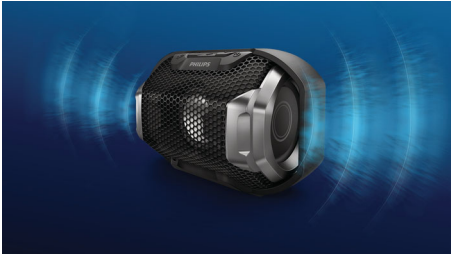

Philips ShoqBox
trådlös, bärbar högtalare

Bluetooth®
Vattentät, stöttålig
Flerfärgade lampor

SB300B

Överraskande toner, blixtrande lampor

Gör dig redo att släppa loss musiken! Philips ShoqBox SB300 släpper ut explosiv, pumpande bas via dubbla baselement. Öka energin med lampor som pulserar i takt till musiken. Robust, stöttålig och vattentät – ta festen var som helst.

Grymt starka toner

- Kraftfullt ljud som fyller hela rummet från den främre högtalaren
- Explosiva toner pumpas ut via dubbla baselement

Börja festen var som helst

- Lysande! Flerfärgade lampor pulserar i takt till musiken
- Kan användas utomhus – robust, stöttålig, vattentät
- Inbyggt laddningsbart batteri håller festen vid liv

Enkel att använda

- Trådlös musikströmning via Bluetooth
- Inbyggd mikrofon för handsfreesamtal
- Ljudingång för enkel anslutning till nästan alla enheter

PHILIPS

Funktioner

Explosiva toner

Med sitt 1,5 tums framåtriktade fullregisterhögtalarelement och stora dubbla baselement på högtalarens sidor för extra basförstärkning och basomfång kombinerar Shoqbox SB300 prestanda med imponerande precision.

Tålighet utomhus

Den här högtalaren har en robust konstruktion och klarar alla äventyr. Ta med den ut på gatan eller till vildmarken. Det klarar den. Den uppfyller stränga IPX7-standarder för vattentålighet så du kan till och med ha den under vatten på upp till 1 meters djup i 30 minuter. Och om du tappar högtalaren behöver du inte oroa dig, den är stöttålig.