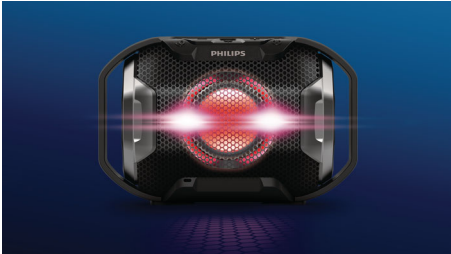

Philips ShoqBox
trådlös, bärbar högtalare

Bluetooth®
Vattentät, stöttålig
Flerfärgade lampor

SB300B

Överraskande toner, blixtrande lampor

Gör dig redo att släppa loss musiken! Philips ShoqBox SB300 släpper ut explosiv, pumpande bas via dubbla baselement. Öka energin med lampor som pulserar i takt till musiken. Robust, stöttålig och vattentät – ta festen var som helst.

Grymt starka toner

- Kraftfullt ljud som fyller hela rummet från den främre högtalaren
- Explosiva toner pumpas ut via dubbla baselement

Börja festen var som helst

- Lysande! Flerfärgade lampor pulserar i takt till musiken
- Kan användas utomhus – robust, stöttålig, vattentät
- Inbyggt laddningsbart batteri håller festen vid liv

Enkel att använda

- Trådlös musikströmning via Bluetooth
- Inbyggd mikrofon för handsfreesamtal
- Ljudingång för enkel anslutning till nästan alla enheter

PHILIPS

Funktioner

Explosiva toner

Med sitt 1,5 tums framåtriktade fullregisterhögtalarelement och stora dubbla baselement på högtalarens sidor för extra basförstärkning och basomfång kombinerar Shoqbox SB300 prestanda med imponerande precision.

Pulserande lampor

Sätt igång ljuset och känn kraften av musiken som dunkar och ljuset som pulserar. Flera färger pulserar till musiken och ger den liv – ta festen till nästa nivå! Om du hellre dansar i mörkret går det också bra – vrid bara på strömbrytaren så släcks lamporna.