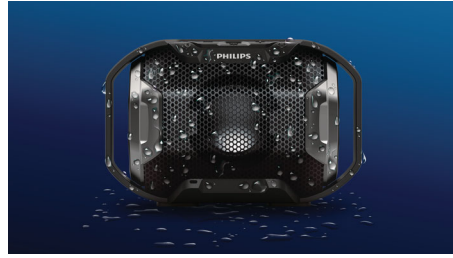

Philips ShoqBox
trådlös, bärbar högtalare

Bluetooth®
Vattentät, stöttålig
Flerfärgade lampor

SB300B

Överraskande toner, blixtrande lampor

Gör dig redo att släppa loss musiken! Philips ShoqBox SB300 släpper ut explosiv, pumpande bas via dubbla baselement. Öka energin med lampor som pulserar i takt till musiken. Robust, stöttålig och vattentät – ta festen var som helst.

Grymt starka toner

- Kraftfullt ljud som fyller hela rummet från den främre högtalaren
- Explosiva toner pumpas ut via dubbla baselement

Börja festen var som helst

- Lysande! Flerfärgade lampor pulserar i takt till musiken
- Kan användas utomhus – robust, stöttålig, vattentät
- Inbyggt laddningsbart batteri håller festen vid liv

Enkel att använda

- Trådlös musikströmning via Bluetooth
- Inbyggd mikrofon för handsfreesamtal
- Ljudingång för enkel anslutning till nästan alla enheter

PHILIPS

Funktioner

Explosiva toner

Med sitt 1,5 tums framåtriktade fullregisterhögtalarelement och stora dubbla baselement på högtalarens sidor för extra basförstärkning och basomfång kombinerar Shoqbox SB300 prestanda med imponerande precision.

Tålighet utomhus

Den här högtalaren har en robust konstruktion och klarar alla äventyr. Ta med den ut på gatan eller till vildmarken. Det klarar den. Den uppfyller stränga IPX7-standarder för vattentålighet så du kan till och med ha den under vatten på upp till 1 meters djup i 30 minuter. Och om du tappar högtalaren behöver du inte oroa dig, den är stöttålig.